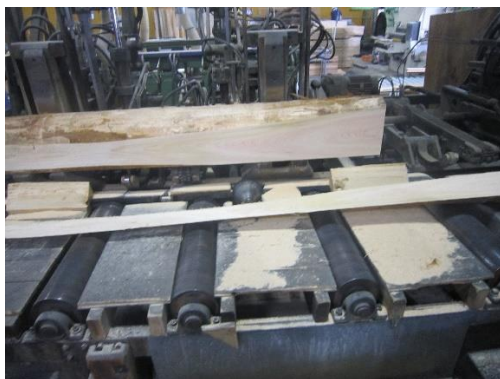

木材製材所(もくざいせいざいしょ)

安倍校区にはたくさんの木材工場があります。製材所では、一本の木を、皮をむくところから仕上げまで行っているところもあります。皮(かわ)をむく機械(きかい)や木を切る機械など、大きな機械がいくつもあります。一本の木を大切に使うために、皮は肥料(ひりょう)、切った時に出る木の粉(こな)は燃料(ねんりょう)に変(か)えるなど、無駄(むだ)にならないようにしています。

仕入(しい)れた木材

皮をむく機械

木を切る機械

仕上げられた木