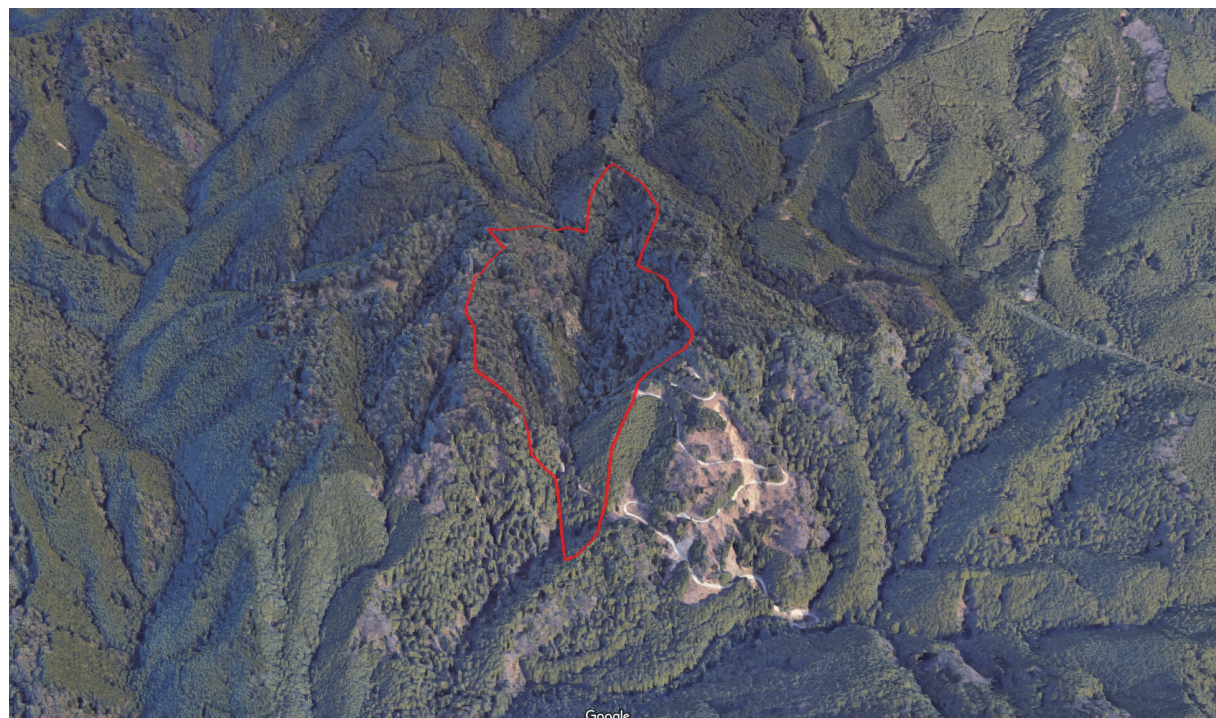

## 森林位置情報の立体表示について

弊社では所有森林の位置情報をパソコンやスマートフォンでご覧頂けるようデータ化を進めており、メール会員様から随時操作方法をお知らせしております。

さらにこの度、新たに立体表示を可能にするアプリのご案内を開始致します。こちらにより、尾根、谷、傾斜等が直感的にわかりやすく表示されます。

今後、災害発生時には被害状況等、メールによる速報をご提供致しますので、是非メールアドレスをご登録の程お願い致します。

自由に角度を変えられる立体表示