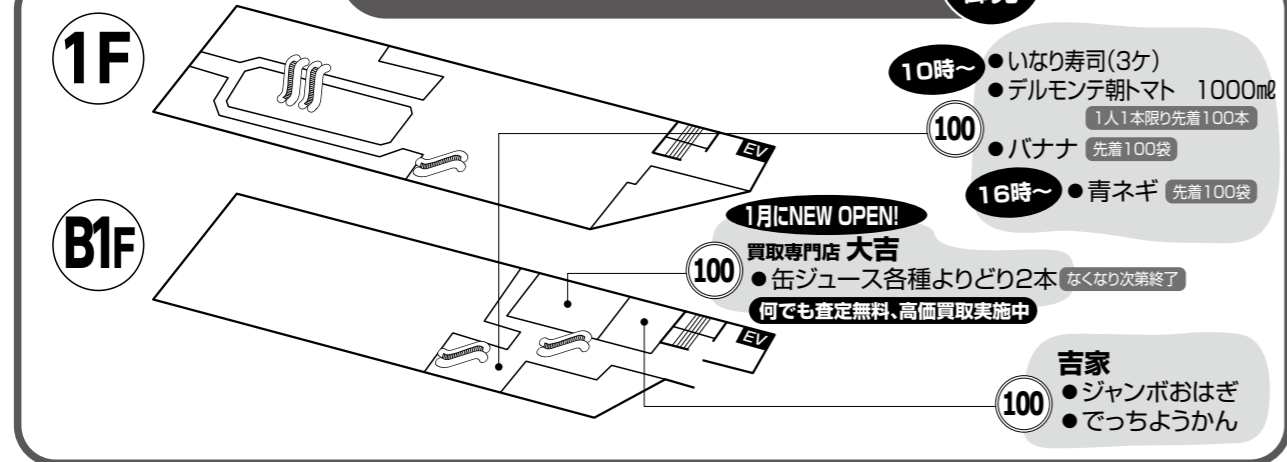

近商ストア生駒店

売切れ御免

第22回 生駒駅前 1/25(土) 午前10時~午後5時 売切れ御免 関西初 100円商店街

まだまだ価値ある 100円商品、探し出すのは「あなた」

近鉄百貨店

売切れ御免

1. **<午前10時~>**
2. 100 ●【大潮】北海道産 さんま開き 1枚 限定数200
   - ●【大潮】長崎県産 あじ開き 1枚 限定数200
   - ●【大潮】島根県産他 かます開き 1枚 限定数300
   - ●【パントリー】幸月 だら焼 1個 限定数100
   - ●【パントリー】タマヤ 小倉あんぱん 1個 限定数100
   - ●【パントリー】タマヤ カリカリメロンパン 1個 限定数100
3. **<午後2時~>**
4. 100 ●【漁場】巻き寿司2個 いなり3個 限定数200
   - ●【五木食品】鍋焼えび天うどん 220g 限定数100

アントレいこま

売切れ御免

1. **2F**
2. 100 カフェモナミ ●ホットドッグ ●バナナとクレープ
3. **1F**
4. 100 すしや忠兵衛 ●いなり 3ヶ ●胡瓜巻 1本
   - 100 ジャックたこやきやさん ●たこやき6ヶ (AM10:00~PM4:00まで) ●オリジナルたこやき粉(通常¥150) 一人様5袋まで
   - ●ガチャガチャ(たこやき券) 1等...500円券~5等まで 一人様3回まで
   - ●ポップコーン

祝 近鉄奈良線 生駒駅100周年

- 100 近鉄日本鉄道(株)生駒駅 ●ポストカード(3種類)

お知らせ

次回の100円商店街は4/26(土)に行います。

■主催:生駒駅前商店街連合会
■協力:生駒商工会議所

★裏面もご覧下さい★