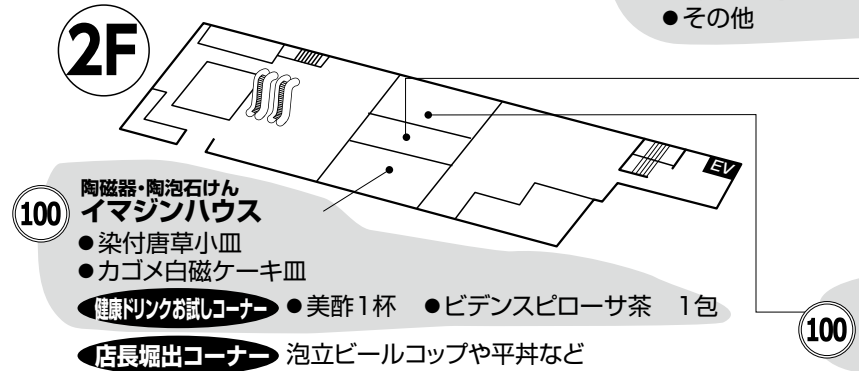

グリーンヒルいこま

売切れ御免

自衛隊コーナー

「誰かのために！」
あなたの熱意を活かします！
防衛省 陸上・海上・航空自衛隊
自衛隊に関する資料と記念品の配布を行います。
数量限定無くなり次第終了します。
ミニ制服で自衛官に変身してみませんか？

生駒駅

貫通石のご利益！
心願成就

貫通石とは…
トンネル工事で、両側から掘り進み、初めてトンネルが山を突き抜ける時に取れる石です。長い工事期間でも、最後の発破の時に、一度だけ取れる貴重な石です。昔から、突き抜けるという意味から、安産のお守りや、受験の合格など、難関突破にご利益があるといわれています。この貫通石は「はいまんな線」の為のトンネル工事の際に取れた石です。
是非、この貴重な石に触れて、「山をも貫く力」のご縁をお持ち帰りください！
場所：グリーンヒルいこま 2階 エスカレーター前