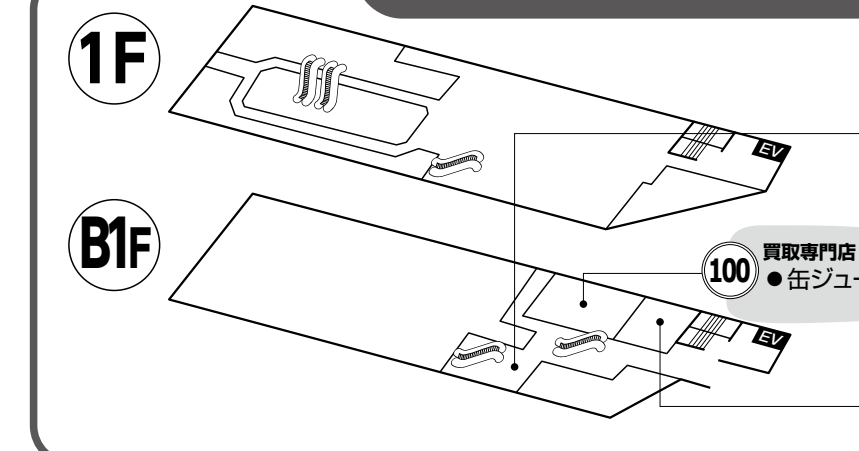

近商ストア生駒店

売切れ御免