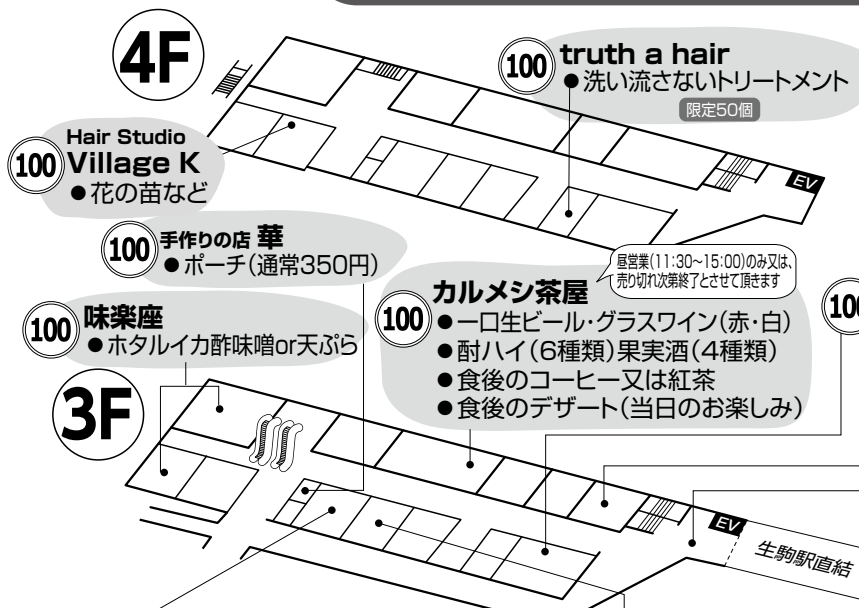

グリーンヒルいこま

売切れ御免

自衛隊コーナー

「誰かのために！」
あなたの熱意を活かします！
防衛省 陸上・海上・航空自衛隊
自衛隊に関する資料と記念品の配布を行います。
数量限定無くなり次第終了します。
ミニ制服で自衛官に変身してみませんか？

生駒駅

貫通石のご利益！
心願成就

貫通石とは…
トンネル工事で、両側から掘り進み、初めてトンネルが山を突き抜ける時に取れる石です。長い工事期間でも、最後の発破の時に、一度だけ取れる貴重な石です。昔から、突き抜けるという意味から、安産のお守りや、受験の合格など、難関突破にご利益があるといわれています。この貫通石は「はいまんな線」の為のトンネル工事の際に取れた石です。
是非、この貴重な石に触れて、「山をも貫く力」のご縁をお持ち帰りください！
場所：グリーンヒルいこま 2階 エスカレーター前