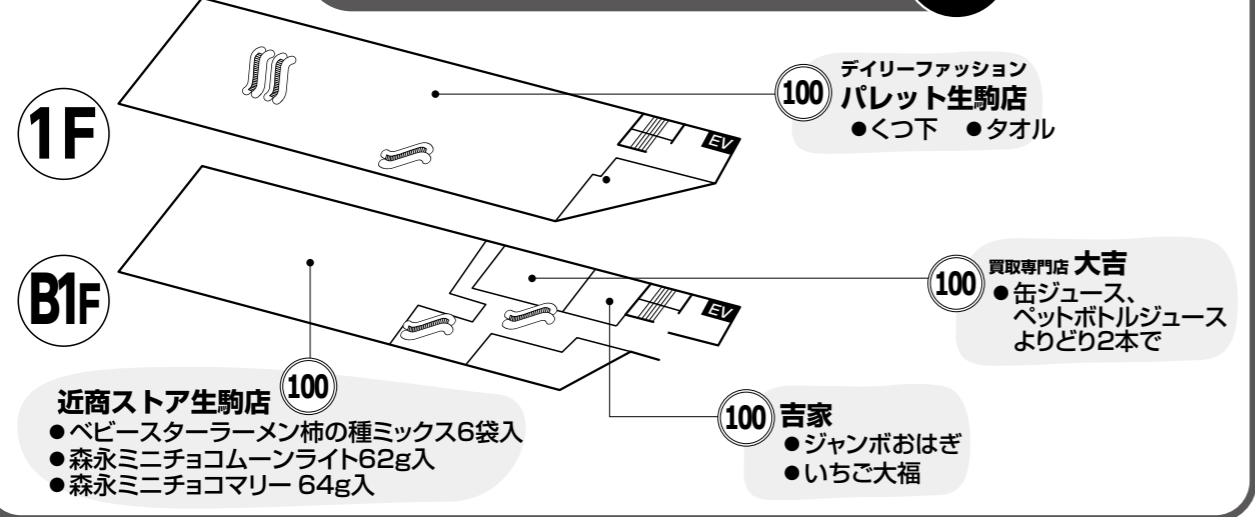

近商ストア生駒店

売切れ御免

第34回 生駒駅前 1/28(土) 午前10時~午後5時 売切れ御免 関西初 100円商店街

まだまだ価値ある 100円商品、探し出すのは「あなた」

近鉄百貨店

売切れ御免

〈午前10時〜〉

100	【大潮】国内産	さんま開き	1枚	限定数200
	【大潮】国内産	あじ開き	1枚	限定数200
	【大潮】国内産	かます開き	1枚	限定数200
	【パントリー】幸月	どら焼き	1個	限定数100
	【パントリー】ニシカワパン	こしあんぱん	1個	限定数100
	【パントリー】ニシカワパン	コーヒーロール	1個	限定数100

アントレいこま

売切れ御免

1F

- 100 すしや忠兵衛
  - ●いなり 3ヶ
  - ●胡瓜巻 1本
- 100 ジャッロたこやきやさん
  - ●たこやき6ヶ (AM10:00~PM4:00まで) お一人様500円まで
  - ●たこやき粉(通常¥150) お一人様5袋まで
  - ●ガチャガチャ(たこやき券)
    - 1等…500円券
    - 2等…400円券
    - 3等…300円券
    - 4等…200円券
    - 5等…たこやき5ヶ+1ヶ

空クジナシ!!
お一人様3回まで
なくなり次第終了

生駒駅

1. 近畿日本鉄道(株)生駒駅
2. ●オリジナルポストカード「駅名看板シリーズ 東生駒駅」
   - ●オリジナルポストカード「駅名看板シリーズ 萩の台駅」
3. 各50枚限定 お一人様合計5枚まで

お知らせ 次回の100円商店街は4/22(土)に行います。