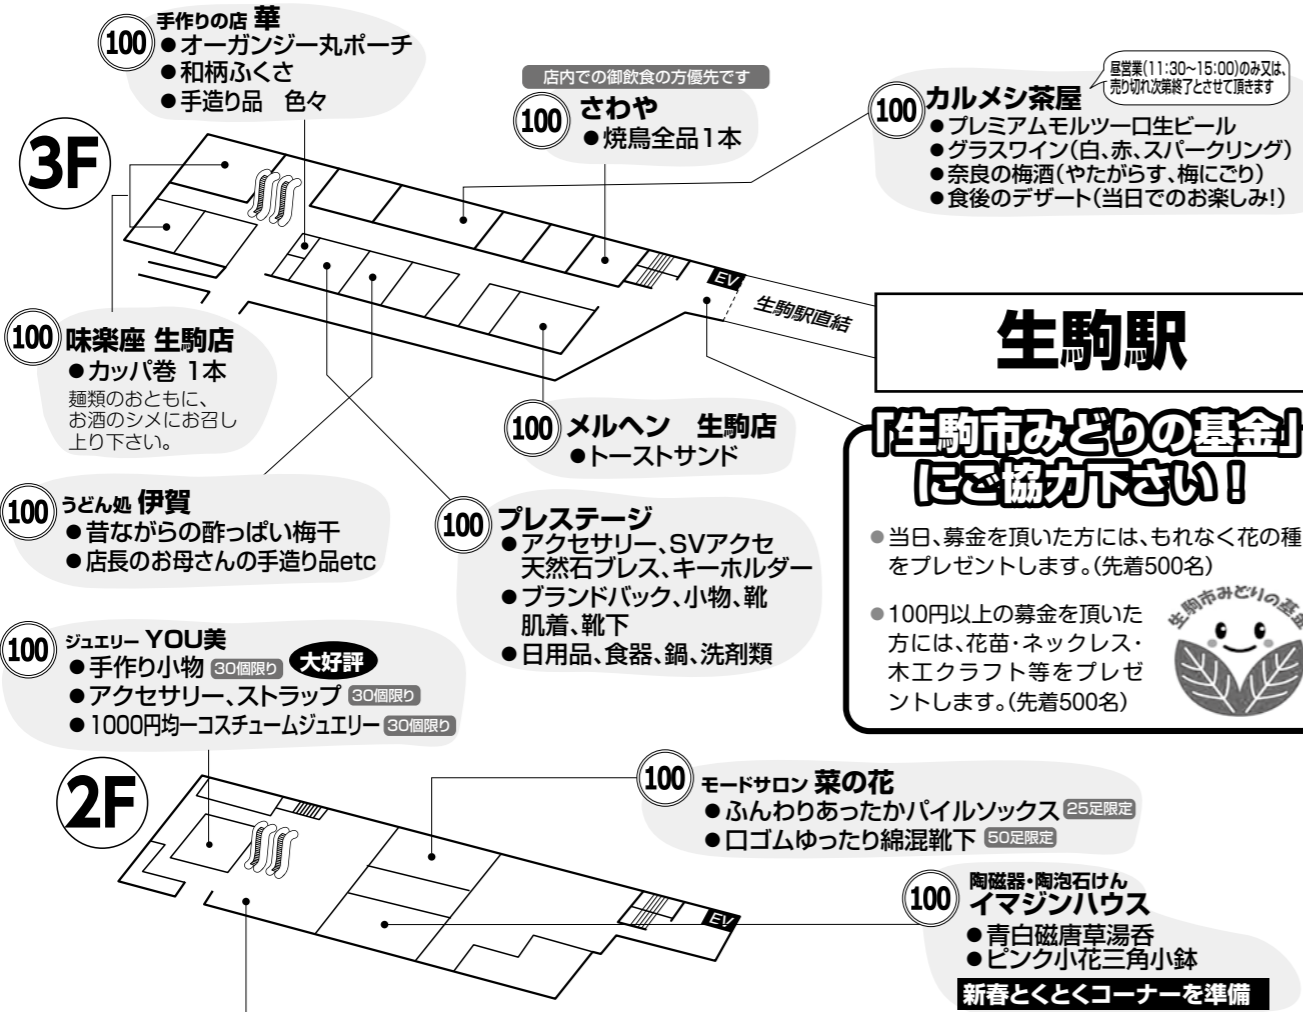

グリーンヒルいこま

売切れ御免

貫通石のご利益！
合格祈願

貫通石とは…
トンネル工事で、両側から掘り進み、初めてトンネルが山を突き抜ける時に取れる石です。長い工事期間でも、最後の発破の時に、一度だけ取れる貴重な石です。昔から、突き抜けると言う意味から、安産のお守りや、受験の合格など、難関突破にご利益があるといわれています。この貫通石は「けいはんな線」の為にトンネル工事の際に取れた石です。
是非、この貴重な石に触れて、「山をも貫く力」のご縁をお持ち帰りください！
場所：グリーンヒルいこま 2階 エスカレーター前

近商ストア生駒店

売切れ御免

第34回 生駒駅前 1/28(土) 午前10時~午後5時 売切れ御免 関西初 100円商店街

まだまだ価値ある 100円商品、探し出すのは「あなた」

近鉄百貨店

売切れ御免

〈午前10時〜〉

100	【大潮】国内産	さんま開き	1枚	限定数200
	【大潮】国内産	あじ開き	1枚	限定数200
	【大潮】国内産	かます開き	1枚	限定数200
	【パントリー】幸月	どら焼き	1個	限定数100
	【パントリー】ニシカワパン	こしあんぱん	1個	限定数100
	【パントリー】ニシカワパン	コーヒーロール	1個	限定数100

アントレいこま

売切れ御免

1F

- 100 すしや忠兵衛
 - いなり 3ヶ
 - 胡瓜巻 1本
- 100 ジャッロたこやきやさん
 - たこやき6ヶ (AM10:00~PM4:00まで) お一人様500円まで
 - たこやき粉(通常¥150) お一人様5袋まで
 - ガチャガチャ(たこやき券)
 - 1等…500円券
 - 2等…400円券
 - 3等…300円券
 - 4等…200円券
 - 5等…たこやき5ヶ+1ヶ

空クジナシ!!
お一人様3回まで
なくなり次第終了

生駒駅

- 近畿日本鉄道(株)生駒駅
- オリジナルポストカード「駅名看板シリーズ 東生駒駅」
 - オリジナルポストカード「駅名看板シリーズ 萩の台駅」
- 各50枚限定 お一人様合計5枚まで

お知らせ 次回の100円商店街は4/22(土)に行います。

第34回

生駒駅前 1/28^土

午前10時～午後5時

売切れ御免