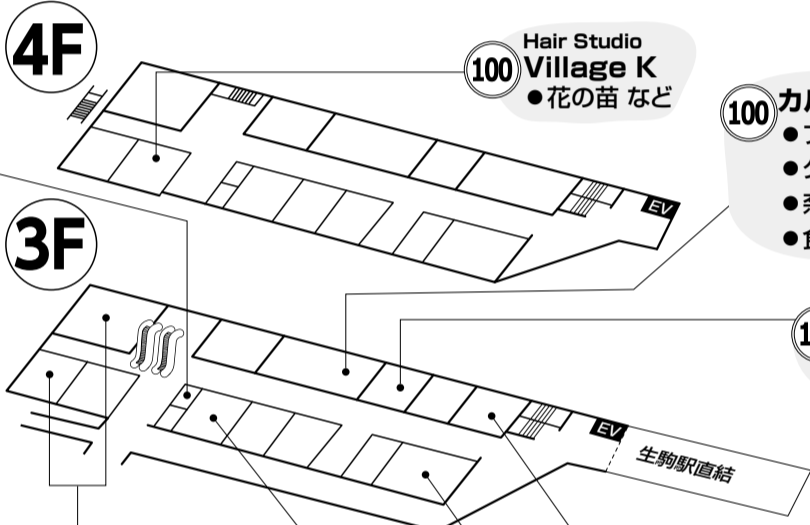

第38回 生駒駅前100円商店街

関西初 1/27(土) 午前10時～午後5時 売切れ御免

New 「ららら♪マルシェ」を加えて新しくなった100円商店街

アントレいこま 売切れ御免

1. **100 近鉄百貨店 生駒店 2階**
2. ●中島水産 国内産 あじの開き 1枚 限定数300
   - ●中島水産 国内産 さんまの開き 1枚 限定数300
   - ●中島水産 国内産 カレイ干し(ニシマカレイ) 1枚 限定数300

1. **100 すしや忠兵衛**
2. ●いなり 3ヶ
   - ●胡瓜巻 1本
3. お寿司以外にもお好きな商品あります!

1. **100 ジャックたこやき屋さん 空クジチン!**
2. ●たこやき6ヶ (AM10:00~PM4:00まで) お一人様500円まで
   - ●ガチャガチャ(たこやき券)
     - 1等...500円券
     - 2等...400円券
     - 3等...300円券
     - 4等...200円券
     - 5等...たこやき5ヶ+1ヶ
3. お一人様3回までなくなり次第終了

1. **生駒駅** 10時から11時まで発売
2. 各50枚限定 お一人様合計5枚まで

1. **100 近畿日本鉄道(株)生駒駅**
2. ●オリジナルポストカード 観光特急シリーズ「しまかせ」
   - ●オリジナルポストカード 観光特急シリーズ「青の交響曲」

グリーンヒルいこま 売切れ御免

1. **100 手作りの店 華**
2. ●各種ポーチ
   - ●アクリルたわし
   - ●手作り品 色々

1. **100 カルメシ茶屋 昼営業(11:30~14:00)のみ又は、売り切れ次第終了とさせていただきます。**
2. ●プレミアムモルツひとくち生ビール、又は黒生ビール
   - ●グラスワイン(白、赤、スパークリング)
   - ●奈良月ヶ瀬の梅酒
   - ●食後のデザート(何が出るかは当日のお楽しみ!)

1. **100 中国料理 花とも**
2. ウォーターマッシュルーム(水草)
3. メダカや金魚の産卵用、鑑賞用に

ららら♪マルシェは午後5時迄やっています

グリーンヒルいこま2F

ららら♪マルシェ 売切れ御免

駅前地区以外のお店も一緒に

1. **100 いこまでにわとり飼ってます**
2. ●いこまの平飼いたまご2ヶ
   - ●煮玉子、串こんにゃく **自家栽培**
   - ●ホットジンジャー **冬にぴったり**
   - ●鶏ガラ1羽分(おいしいスープがとれます)

1. **100 プリザーブドフラワー の教室・ルフォール**
2. ●アロマストーン ●花の髪飾り

1. **100 清栄薬品株式会社 今が旬!**
2. ●殻つき牡蠣(兵庫県室津産)1ヶ 100円 **特売品**
   - ●甘酒 カップ1パイ
   - ●当帰、芍薬入り「あめ」 **清栄薬品自社オリジナル** (身体を温めたい方に!!)

1. **100 明治乳業 生駒店**
2. ●R-1カップ 限定20個
   - ●青汁、ブルーベリードリンク2本セット 限定30セット
3. **無料** 骨密度、筋肉量測定 1分程度で簡単に測定できます。素足になれる服装でお越し下さい。

1. **100 (株)アイユー住研**
2. ●吉野桜キューブつかみどり **お風呂に浮かべて桜風呂気分**
   - ●農家さんの直売野菜1袋
   - ●瀬戸内産国産レモン

1. **100 味楽座 生駒店**
2. ●ミニ豚汁

1. **100 クオリティ 生駒店**
2. ●アクセサリ、SVジュエリー、雑貨、日用品、洗剤類
   - ●くつ下、肌着、レディーススウェア、バック、財布、ジュース
   - ●食器、鍋、タオル類、ふとん、シーツ

1. **100 ジュエリー YOU美**
2. ●大好評
   - ●手作り小物 30個限り