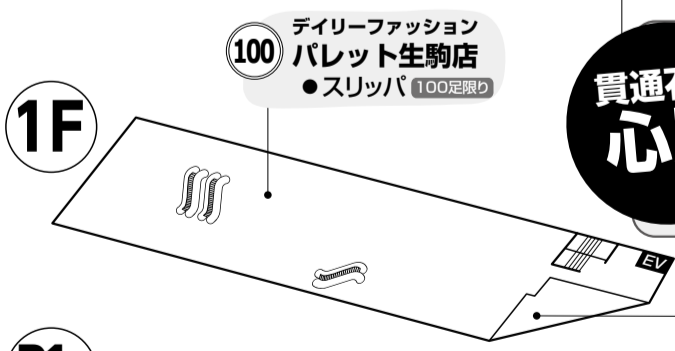

1. **100 メルヘン 生駒店**
2. ●トースト

1. **100 さわや 店内での御飲食の方を優先させていただきます**
2. ●焼鳥全品各1本
   - ●酎ハイ1杯 11:00~16:00

1. **100 モードサロン 菜の花**
2. ●マイクロファイバーキッチンクロス2枚で
   - ●発熱加工ゴムゆったりくつ下
   - ●愛媛みかん南柑2個入り

1. **100 陶磁器・陶器石けん イマジンハウス**
2. ●京型 ●あかね色汁椀 電子レンジ、食洗機対応
   - ●インド製カラフル「ミトン」
   - ●ゴブレット
3. ★訳あり商品コーナーも開設★

1. **100 デイリーファッション バレット生駒店**
2. ●スリッパ 100個限り