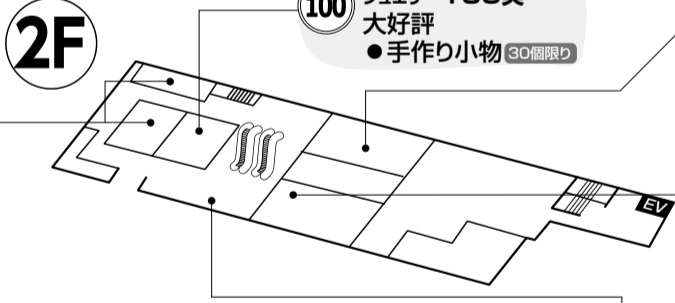

第38回 生駒駅前100円商店街

関西初 1/27(土) 午前10時～午後5時 売切れ御免

New 「ららら♪マルシェ」を加えて新しくなった100円商店街

アントレいこま 売切れ御免

1. **100 近鉄百貨店 生駒店 2階**
2. ●中島水産 国内産 あじの開き 1枚 限定数300
   - ●中島水産 国内産 さんまの開き 1枚 限定数300
   - ●中島水産 国内産 カレイ干し(ニシマカレイ) 1枚 限定数300

1. **100 すしや忠兵衛**
2. ●いなり 3ヶ
   - ●胡瓜巻 1本
3. お寿司以外にもお好きな商品あります!

1. **100 ジャックたこやき屋さん 空クジチン!**
2. ●たこやき6ヶ (AM10:00~PM4:00まで) お一人様500円まで
   - ●ガチャガチャ(たこやき券)
     - 1等...500円券
     - 2等...400円券
     - 3等...300円券
     - 4等...200円券
     - 5等...たこやき5ヶ+1ヶ
3. お一人様3回までなくなり次第終了

1. **生駒駅** 10時から11時まで発売
2. 各50枚限定 お一人様合計5枚まで

1. **100 近畿日本鉄道(株)生駒駅**
2. ●オリジナルポストカード 観光特急シリーズ「しまかせ」
   - ●オリジナルポストカード 観光特急シリーズ「青の交響曲」

グリーンヒルいこま 売切れ御免

1. **100 手作りの店 華**
2. ●各種ポーチ
   - ●アクリルたわし
   - ●手作り品 色々

1. **100 カルメシ茶屋 昼営業(11:30~14:00)のみ又は、売り切れ次第終了とさせていただきます。**
2. ●プレミアムモルツひとくち生ビール、又は黒生ビール
   - ●グラスワイン(白、赤、スパークリング)
   - ●奈良月ヶ瀬の梅酒
   - ●食後のデザート(何が出るかは当日のお楽しみ!)

1. **100 中国料理 花とも**
2. ウォーターマッシュルーム(水草)
3. メダカや金魚の産卵用、鑑賞用に

ららら♪マルシェは午後5時迄やっています

グリーンヒルいこま2F

ららら♪マルシェ 売切れ御免

駅前地区以外のお店も一緒に

1. **100 いこまでにわとり飼ってます**
2. ●いこまの平飼いたまご2ヶ
   - ●煮玉子、串こんにゃく **自家栽培**
   - ●ホットジンジャー **冬にぴったり**
   - ●鶏ガラ1羽分(おいしいスープがとれます)

1. **100 プリザーブドフラワー の教室・ルフォール**
2. ●アロマストーン ●花の髪飾り

1. **100 清栄薬品株式会社 今が旬!**
2. ●殻つき牡蠣(兵庫県室津産)1ヶ 100円 **特売品**
   - ●甘酒 カップ1パイ
   - ●当帰、芍薬入り「あめ」 **清栄薬品自社オリジナル** (身体を温めたい方に!!)

1. **100 明治乳業 生駒店**
2. ●R-1カップ 限定20個
   - ●青汁、ブルーベリードリンク2本セット 限定30セット
3. **無料** 骨密度、筋肉量測定 1分程度で簡単に測定できます。素足になれる服装でお越し下さい。

1. **100 (株)アイユー住研**
2. ●吉野桜キューブつかみどり **お風呂に浮かべて桜風呂気分**
   - ●農家さんの直売野菜1袋
   - ●瀬戸内産国産レモン

1. **100 味楽座 生駒店**
2. ●ミニ豚汁

1. **100 クオリティ 生駒店**
2. ●アクセサリ、SVジュエリー、雑貨、日用品、洗剤類
   - ●くつ下、肌着、レディーススウェア、バック、財布、ジュース
   - ●食器、鍋、タオル類、ふとん、シーツ

1. **100 ジュエリー YOU美**
2. ●大好評
   - ●手作り小物 30個限り

1. **100 メルヘン 生駒店**
2. ●トースト

1. **100 さわや 店内での御飲食の方を優先させていただきます**
2. ●焼鳥全品各1本
   - ●酎ハイ1杯 11:00~16:00

1. **100 モードサロン 菜の花**
2. ●マイクロファイバーキッチンクロス2枚で
   - ●発熱加工ゴムゆったりくつ下
   - ●愛媛みかん南柑2個入り

1. **100 陶磁器・陶器石けん イマジンハウス**
2. ●京型 ●あかね色汁椀 電子レンジ、食洗機対応
   - ●インド製カラフル「ミトン」
   - ●ゴブレット
3. ★訳あり商品コーナーも開設★

1. **100 デイリーファッション バレット生駒店**
2. ●スリッパ 100個限り

貫通石のご利益! 心願成就

是非、この貴重な石に触れて、「山をも貴く力」のご縁をお持ち帰りください!

場所: グリーンヒルいこま 2階 エスカレーター前