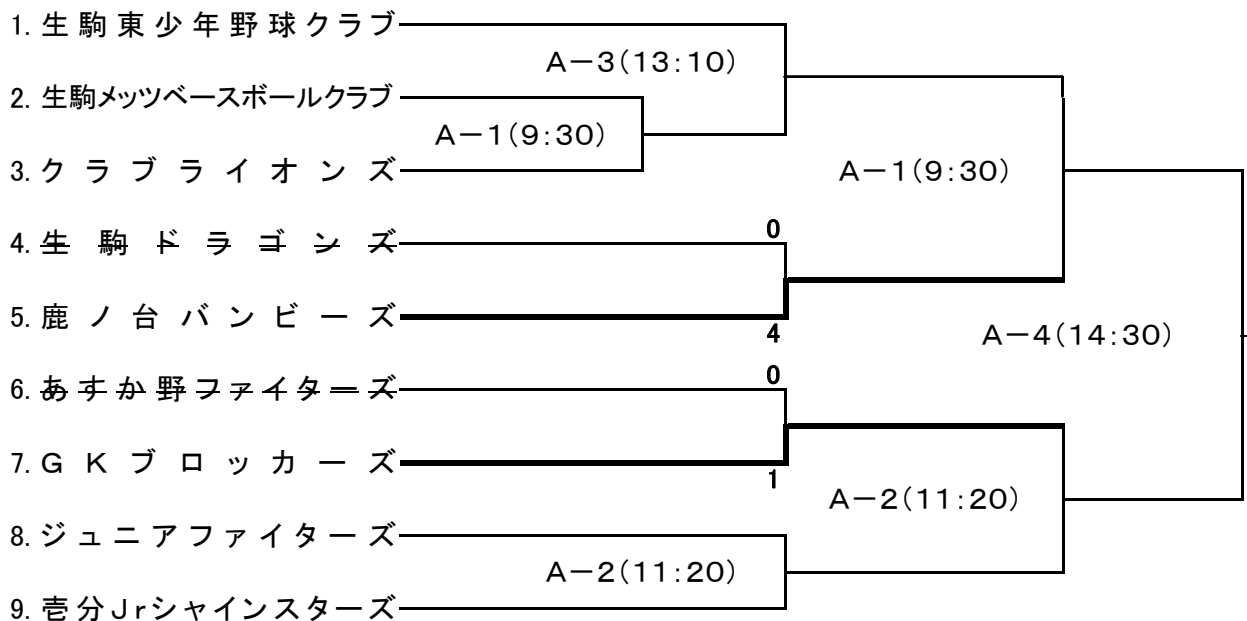

第5回ならにち杯大会組み合わせ表（変更）

2012年度

【1部】 | 第1日目[10月20日(土)] | 第2日目[10月27日(土)] |

「組み合わせ番号の小さい番号の方が一塁側ベンチ」

審判割り当て表

1部 一日目(延期) 10月20日(土) 北大和野球場A面

面	時間	一塁側	三塁側	主審	一審	二審	三審
A-1	9:30	生駒メッツベースボールクラブ	クラブライオンズ	ドラゴンズ	審判部員	ドラゴンズ	審判部員
A-2	11:20	ジュニアファイターズ	壺分 Jr シャインスターズ	あすか野	GK	あすか野	GK
A-3	13:10	生駒東少年野球クラブ	A-1試合勝者	A-1敗者	審判部員	A-1敗者	ドラゴンズ

1部 二日目 10月27日(土) 北大和野球場A面

面	時間	一塁側	三塁側	主審	一審	二審	三審
A-1	9:30	1. 2. 3勝者	鹿ノ台バンビーズ	審判部	GK	8. 9勝者	GK
A-2	11:20	GKブロッカーズ	8. 9勝者	審判部	1. 2. 3勝者	鹿ノ台	1. 2. 3勝者
A-3	13:30	A-1試合勝者	A-2試合勝者	審判部	第1試合敗者	審判部	第2試合敗者