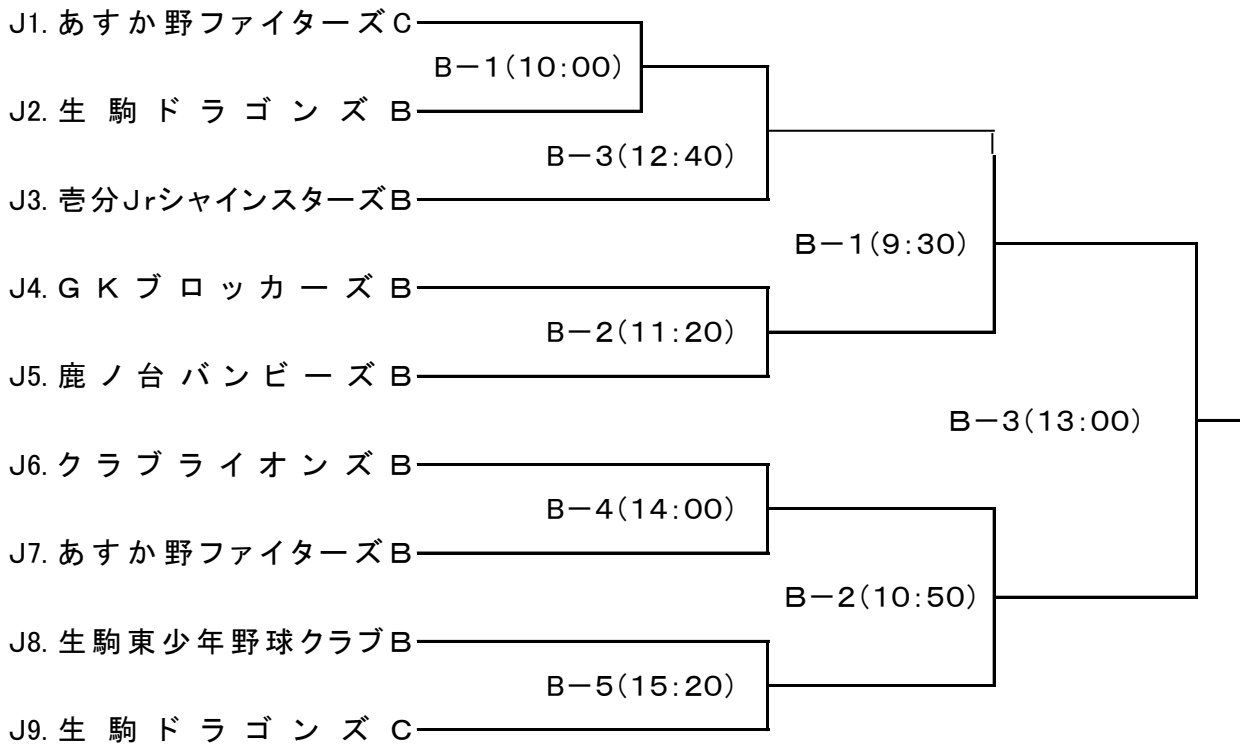

第1回上武建設株式会社グループ杯野球大会組み合わせ表 2019年度

【レギュラー】 | 第1日目[6月29日(土)] | 第2日目[7月 6日(土)] |

「組み合わせ番号の小さい番号の方が一塁側ベンチ。」

審判割り当て表

レギュラー 1日目 6月29日(土) 北大和野球場 A面

面	時間	一塁側	三塁側	球審	一審	二審	三審
A-1	10:00	壺分Jrシャインスターズ	生駒ドラゴンズ	クラブ	GK	クラブ	GK
A-2	11:50	クラブライオンズ	GKブロッカーズ	あすか野	鹿ノ台	あすか野	東少年
A-3	13:40	鹿ノ台バンビーズ	生駒東少年野球クラブ	壺分	ドラゴンズ	壺分	ドラゴンズ

レギュラー 2日目 7月 6日(土) 北大和野球場 A面

面	時間	一塁側	三塁側	球審	一審	二審	三審
A-1	9:30	R1・R2勝者	R3・R4勝者	鹿ノ台	東少年	東少年	あすか野
A-2	11:20	R5・R6勝者	あすか野ファイターズ	GK	壺分	ドラゴンズ	クラブ
A-3	13:30	A-1試合勝者	A-2試合勝者	A-1敗者	A-2敗者	A-1敗者	A-2敗者

* 球審は審判部が行う場合もあります。

第1回上武建設株式会社グループ杯野球大会組み合わせ表 2019年度

【ジュニア】 | 第1日目[6月29日(土)] | 第2日目[7月 6日(土)] |

「組み合わせ番号の小さい番号の方が一塁側ベンチ」

審判割り当て表

ジュニア 1日目 6月29日(土) 北大和野球場 B面

面	時間	一塁側	三塁側	球審	一審	二審	三審
B-1	10:00	あすか野ファイターズC	生駒ドラゴンズB	壱分B	GKB	壱分B	鹿ノ台B
B-2	11:20	GKブロッカーズB	鹿ノ台バンビーズB	あすか野C	ドラゴンズB	あすか野C	ドラゴンズB
B-3	12:40	B-1試合勝者	壱分JrシャインスターズB	鹿ノ台B	GKB	鹿ノ台B	GKB
B-4	14:00	クラブライオンズB	あすか野ファイターズB	東少年B	ドラゴンズC	東少年B	ドラゴンズC
B-5	15:20	生駒東少年野球クラブB	生駒ドラゴンズC	クラブB	あすか野B	クラブB	あすか野B