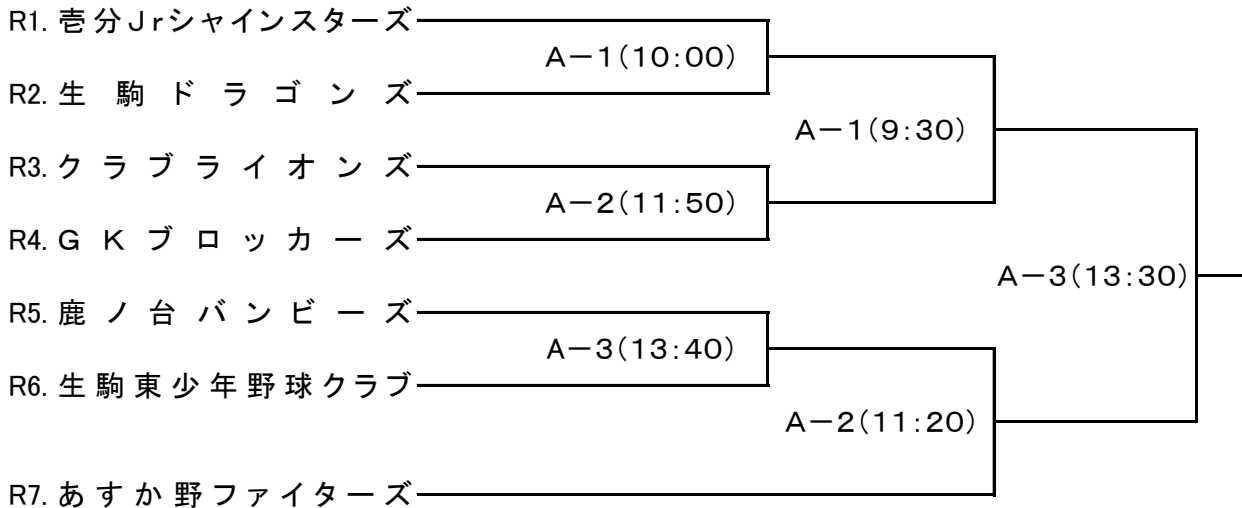

第1回上武建設株式会社グループ杯野球大会組み合わせ表 2019年度

【レギュラー】 | 第1日目[6月29日(土)] | 第2日目[7月 6日(土)] |

「組み合わせ番号の小さい番号の方が一塁側ベンチ。」

審判割り当て表

レギュラー 1日目 6月29日(土) 北大和野球場 A面

面	時間	一塁側	三塁側	球審	一審	二審	三審
A-1	10:00	壺分Jrシャインスターズ	生駒ドラゴンズ	クラブ	GK	クラブ	GK
A-2	11:50	クラブライオンズ	GKブロッカーズ	あすか野	鹿ノ台	あすか野	東少年
A-3	13:40	鹿ノ台バンビーズ	生駒東少年野球クラブ	壺分	ドラゴンズ	壺分	ドラゴンズ

レギュラー 2日目 7月 6日(土) 北大和野球場 A面

面	時間	一塁側	三塁側	球審	一審	二審	三審
A-1	9:30	R1・R2勝者	R3・R4勝者	鹿ノ台	東少年	東少年	あすか野
A-2	11:20	R5・R6勝者	あすか野ファイターズ	GK	壺分	ドラゴンズ	クラブ
A-3	13:30	A-1試合勝者	A-2試合勝者	A-1敗者	A-2敗者	A-1敗者	A-2敗者

* 球審は審判部が行う場合もあります。

第1回上武建設株式会社グループ杯野球大会組み合わせ表 2019年度

【ジュニア】 | 第1日目[6月29日(土)] | 第2日目[7月 6日(土)] |

「組み合わせ番号の小さい番号の方が一塁側ベンチ」

審判割り当て表

ジュニア 1日目 6月29日(土) 北大和野球場 B面

面	時間	一塁側	三塁側	球審	一審	二審	三審
B-1	10:00	あすか野ファイターズC	生駒ドラゴンズB	壱分B	GKB	壱分B	鹿ノ台B
B-2	11:20	GKブロッカーズB	鹿ノ台バンビーズB	あすか野C	ドラゴンズB	あすか野C	ドラゴンズB
B-3	12:40	B-1試合勝者	壱分JrシャインスターズB	鹿ノ台B	GKB	鹿ノ台B	GKB
B-4	14:00	クラブライオンズB	あすか野ファイターズB	東少年B	ドラゴンズC	東少年B	ドラゴンズC
B-5	15:20	生駒東少年野球クラブB	生駒ドラゴンズC	クラブB	あすか野B	クラブB	あすか野B