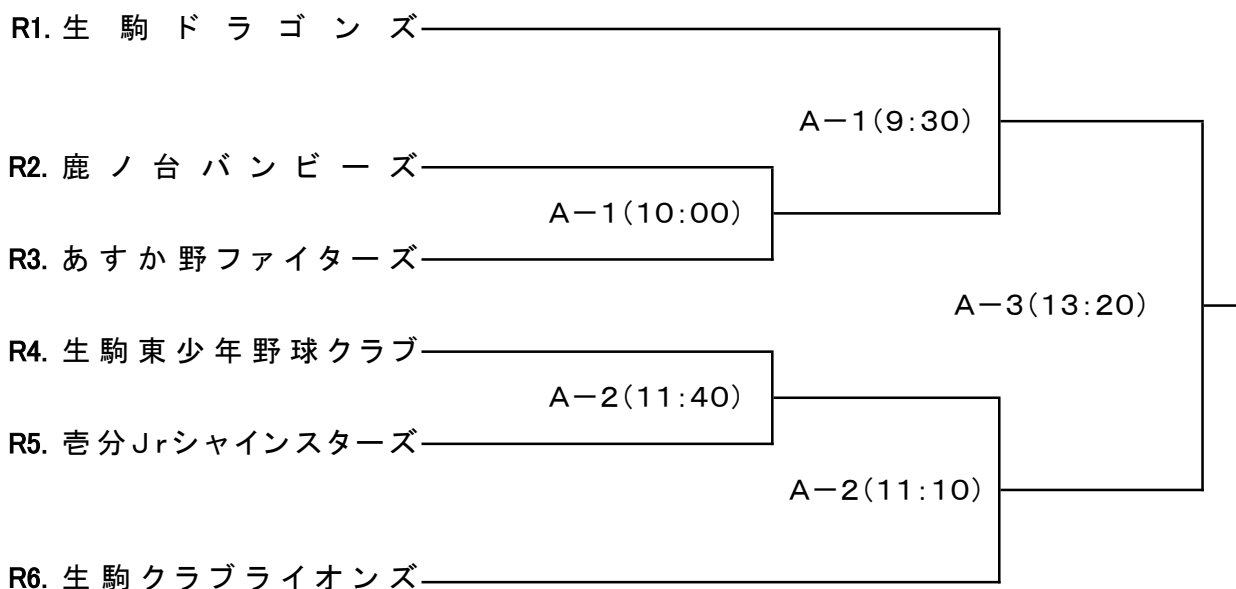

【レギュラー】 | 第1日目[12月 2日(土)] | 第2日目[12月 3日(日)] |

「組み合わせ番号の小さい番号の方が一塁側ベンチ」

審判割り当て表

レギュラー 1日目 12月 2日(土) 北大和野球場 A面

面	時間	一塁側	三塁側	球審	一審	二審	三審
A-1	10:00	鹿ノ台バンビーズ	あすか野ファイターズ	クラブ	東少年	クラブ	壱分
A-2	11:40	生駒東少年野球クラブ	壱分Jrシャインスターズ	ドラゴンズ	鹿ノ台	ドラゴンズ	あすか野

レギュラー 2日目 12月 3日(日) 北大和グランド A面

面	時間	一塁側	三塁側	球審	一審	二審	三審
A-1	9:30	生駒ドラゴンズ	R2・R3勝者	東少年	クラブ	東少年	壱分
A-2	11:10	R4・R5勝者	生駒クラブライオンズ	鹿ノ台	ドラゴンズ	鹿ノ台	あすか野
A-3	13:20	A-1試合勝者	A-2試合勝者	A-1敗者	A-2敗者	A-1敗者	A-2敗者

6回戦80分ゲーム・4回/7回差コールドゲーム