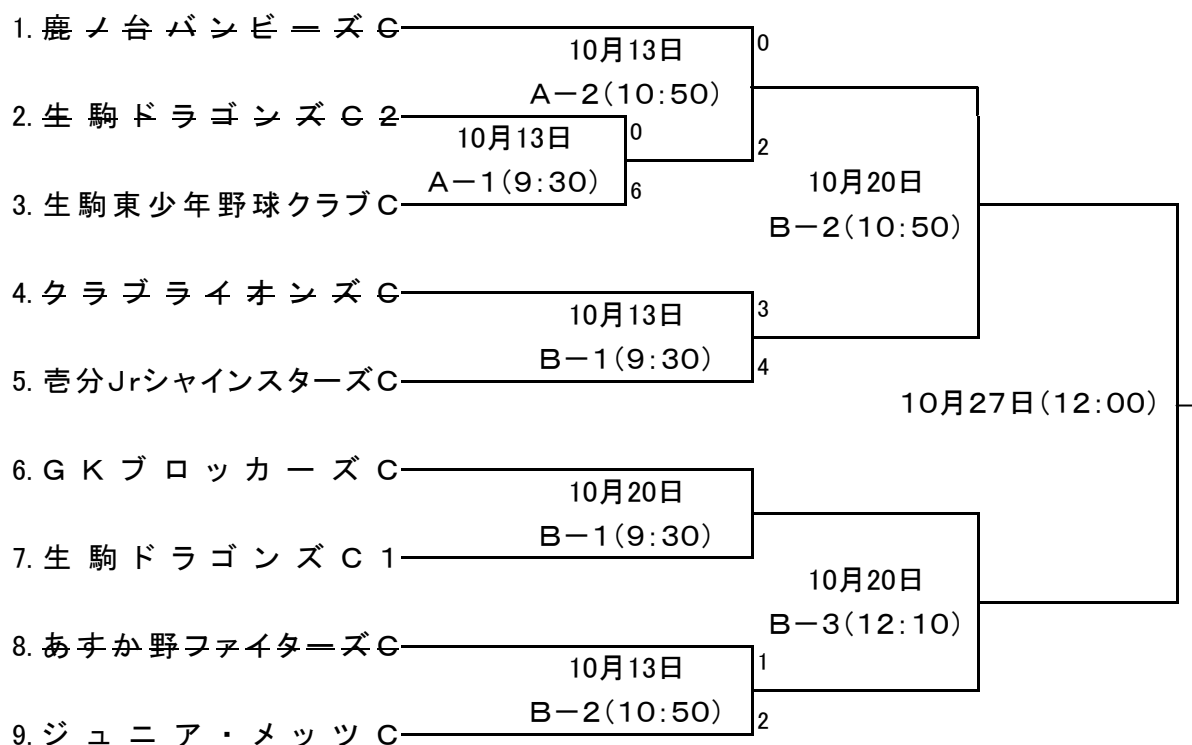

第14回キッズ杯大会組み合わせ表(変更)

2012年度

「組み合わせ番号の小さい番号の方が一塁側ベンチ」

審判割り当て表

キッズ杯 一日目 10月13日(土) 北大和野球場A・B面

面	時間	一塁側	三塁側	主審	一審	二審	三審
A-1	9:30	生駒ドラゴンズC2	生駒東少年野球クラブC	鹿ノ台C	あすか野C	鹿ノ台C	あすか野C
A-2	10:50	鹿ノ台バンビーズC	生駒東少年野球クラブC	ドラゴンズC2	東少年C	ドラゴンズC2	鹿ノ台C
B-1	9:30	クラブライオンズC	壱分 JrシャインスターズC	ジュニア・メッツC	ドラゴンズC1	ジュニア・メッツC	ドラゴンズC1
B-2	10:50	あすか野ファイターズC	ジュニア・メッツC	クラブC	壱分C	クラブC	壱分C

キッズ杯 二日目(変更) 10月20日(土) 北大和野球場B面

面	時間	一塁側	三塁側	主審	一審	二審	三審
B-1	9:30	GKブロッカーズC	生駒ドラゴンズC1	ジュニア・メッツC	東少年C	ジュニア・メッツC	東少年C
B-2	10:50	生駒東少年野球クラブC	壱分 JrシャインスターズC	GKC	ドラゴンズC1	GKC	ドラゴンズC1
B-3	12:10	B-1 試合勝者	ジュニア・メッツC	B-1 敗者	B-2 敗者	B-1 敗者	B-2 敗者

キッズ杯 三日目 10月27日(土) 井出山グランド

面	時間	一塁側	三塁側	主審	一審	二審	三審
決勝戦	12:00	1. 2. 3. 4. 5勝者	6. 7. 8. 9勝者	1. 2. 3. 4. 5敗者	6. 7. 8. 9敗者	1. 2. 3. 4. 5敗者	6. 7. 8. 9敗者