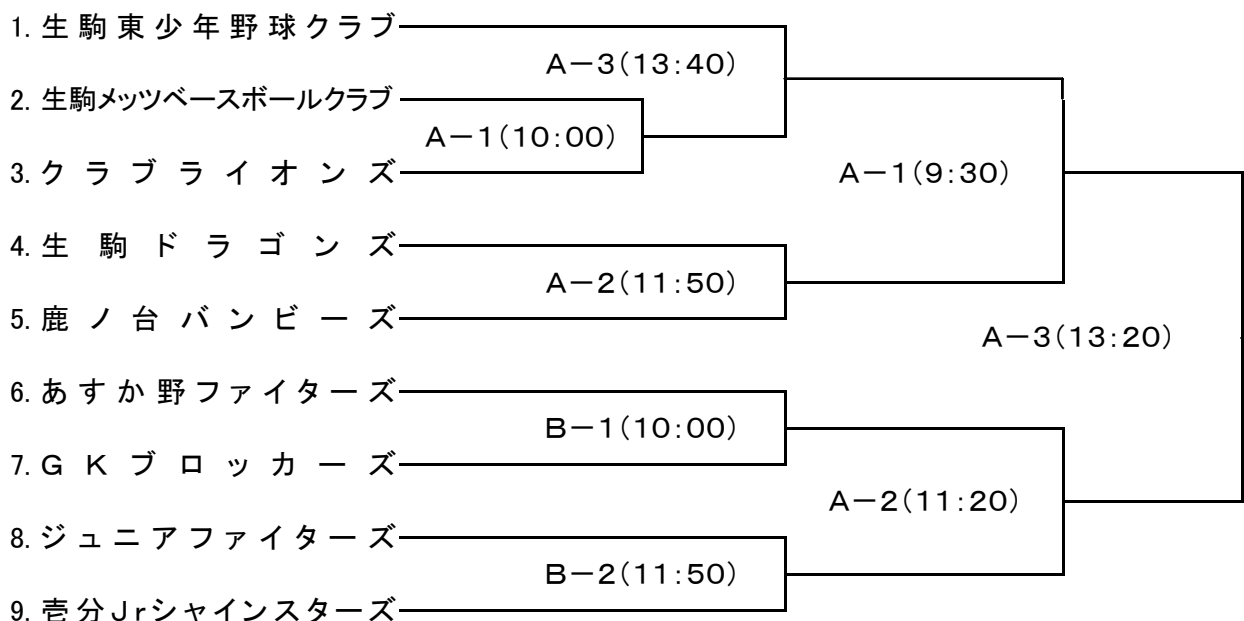

第5回ならにち杯大会組み合わせ表

2012年度

【1部】 | 第1日目[9月30日(日)] | 第2日目[10月20日(土)] |

「組み合わせ番号の小さい番号の方が一塁側ベンチ」

審判割り当て表

1部 一日目 9月30日(日) 北大和グランドA面・B面							
面	時間	一塁側	三塁側	主審	一審	二審	三審
A-1	10:00	生駒メッツベースボールクラブ	クラブライオンズ	ドラゴンズ	鹿ノ台	ドラゴンズ	鹿ノ台
A-2	11:50	生駒ドラゴンズ	鹿ノ台バンビーズ	東少年	メッツ	東少年	クラブ
A-3	13:40	生駒東少年野球クラブ	A-1試合勝者	A-1敗者	鹿ノ台	A-1敗者	ドラゴンズ
B-1	10:00	あすか野ファイターズ	GKブロッカーズ	ジュニア	壱分	ジュニア	壱分
B-2	11:50	ジュニアファイターズ	壱分Jrシャインスターズ	あすか野	GK	あすか野	GK
1部 二日目 10月20日(土) 北大和野球場A面							
面	時間	一塁側	三塁側	主審	一審	二審	三審
A-1	9:30	1. 2. 3勝者	4. 5勝者	審判部	6. 7勝者	8. 9勝者	6. 7勝者
A-2	11:20	6. 7勝者	8. 9勝者	審判部	1. 2. 3勝者	4. 5勝者	1. 2. 3勝者
A-3	13:20	A-1試合勝者	A-2試合勝者	審判部	第1試合敗者	審判部	第2試合敗者