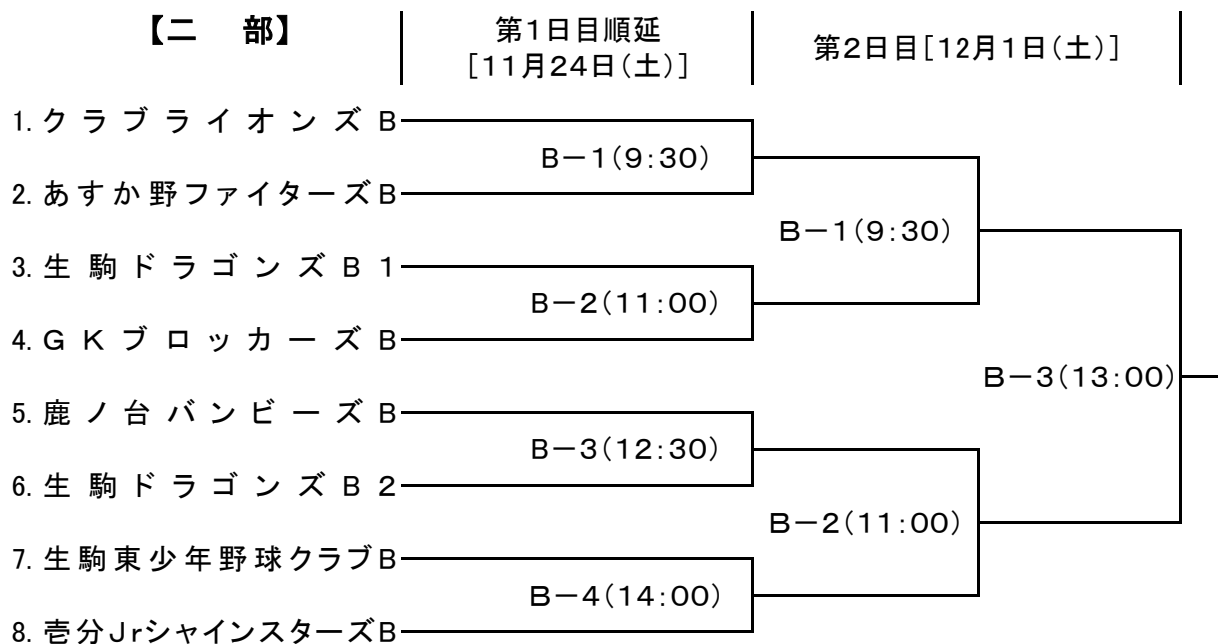

体育協会会長杯兼新人戦大会組み合わせ表(再日程変更) 2012年度

審判割り当て表

1部 一日目 11月18日(日) 健民グランド A面							
面	時間	一塁側	三塁側	主審	一審	二審	三審
A-1	9:30	あすか野ファイターズ	鹿ノ台バンビーズ	東少年	ドラゴンズ	東少年	ドラゴンズ
A-2	11:20	クラブライオンズ	A-1試合勝者	A-1敗者	ドラゴンズ	A-1敗者	東少年
1部 一日目順延 11月24日(土) 北大和グランド A面							
面	時間	一塁側	三塁側	主審	一審	二審	三審
A-1	9:30	生駒東少年野球クラブ	生駒ドラゴンズ	クラブ	あすか野	クラブ	鹿ノ台
A-2	11:20	生駒メッツベースボールクラブ	ジュニアファイターズ	GK	壱分	GK	壱分
A-3	13:10	GKブロッカーズ	壱分Jrシャインスターズ	メッツ	ジュニア	メッツ	ジュニア
1部 二日目 12月1日(土) 井出山グランド A面							
面	時間	一塁側	三塁側	主審	一審	二審	三審
A-1	9:30	1. 2. 3勝者	4. 5勝者	審判部	6. 7勝者	8. 9勝者	6. 7勝者
A-2	11:20	6. 7勝者	8. 9勝者	審判部	1. 2. 3勝者	4. 5勝者	1. 2. 3勝者
A-3	13:20	A-1試合勝者	A-2試合勝者	審判部	A-1敗者	審判部	A-2敗者

「組み合わせ番号の小さい番号の方が一塁側ベンチ」

体育協会会長杯兼新人戦大会組み合わせ表(再日程変更) 2012年度

審判割り当て表

2部 一日目 11月24日(土) 北大和グランドB面

面	時間	一塁側	三塁側	主審	一審	二審	三審
B-1	9:30	クラブライオンズB	あすか野ファイターズB	ドラゴンズB1	GKB	ドラゴンズB1	GKB
B-2	11:00	生駒ドラゴンズB1	GKブロッカーズB	クラブB	あすか野B	クラブB	あすか野B
B-3	12:30	鹿ノ台バンビーズB	生駒ドラゴンズB2	東少年B	壱分B	東少年B	壱分B
B-4	14:00	生駒東少年野球クラブB	壱分 JrシャインスターズB	鹿ノ台B	ドラゴンズB2	鹿ノ台B	ドラゴンズB2

2部 二日目 12月1日(土) 井出山グランド B面

面	時間	一塁側	三塁側	主審	一審	二審	三審
B-1	9:30	1. 2勝者	3. 4勝者	ドラゴンズB2	鹿ノ台B	壱分B	東少年B
B-2	11:00	5. 6勝者	7. 8勝者	GKB	ドラゴンズB1	あすか野B	クラブB
B-3	13:00	B-1試合勝者	B-2試合勝者	B1敗者	B2敗者	B1敗者	B2敗者

「組み合わせ番号の小さい番号の方が一塁側ベンチ」