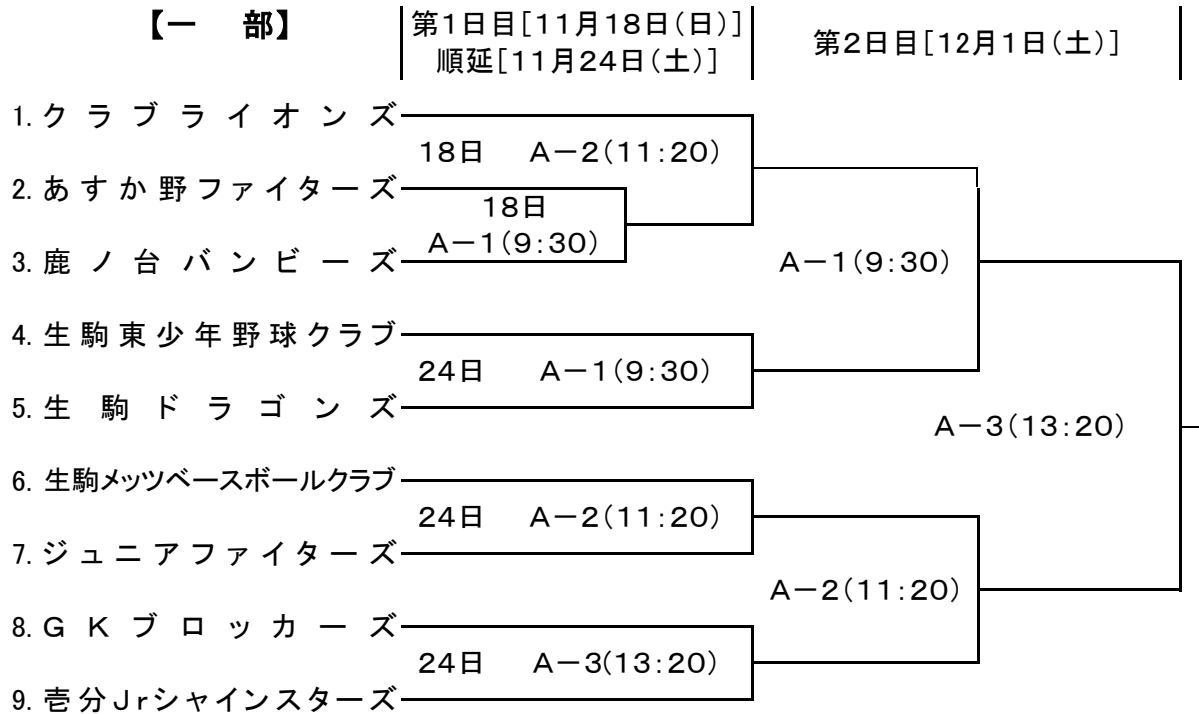

体育協会会長杯兼新人戦大会組み合わせ表(再日程変更) 2012年度

審判割り当て表

1部 一日目 11月18日(日) 健民グランド A面							
面	時間	一塁側	三塁側	主審	一審	二審	三審
A-1	9:30	あすか野ファイターズ	鹿ノ台バンビーズ	東少年	ドラゴンズ	東少年	ドラゴンズ
A-2	11:20	クラブライオンズ	A-1試合勝者	A-1敗者	ドラゴンズ	A-1敗者	東少年
1部 一日目順延 11月24日(土) 北大和グランド A面							
面	時間	一塁側	三塁側	主審	一審	二審	三審
A-1	9:30	生駒東少年野球クラブ	生駒ドラゴンズ	クラブ	あすか野	クラブ	鹿ノ台
A-2	11:20	生駒メッツベースボールクラブ	ジュニアファイターズ	GK	壱分	GK	壱分
A-3	13:10	GKブロッカーズ	壱分Jrシャインスターズ	メッツ	ジュニア	メッツ	ジュニア
1部 二日目 12月1日(土) 井出山グランド A面							
面	時間	一塁側	三塁側	主審	一審	二審	三審
A-1	9:30	1. 2. 3勝者	4. 5勝者	審判部	6. 7勝者	8. 9勝者	6. 7勝者
A-2	11:20	6. 7勝者	8. 9勝者	審判部	1. 2. 3勝者	4. 5勝者	1. 2. 3勝者
A-3	13:20	A-1試合勝者	A-2試合勝者	審判部	A-1敗者	審判部	A-2敗者

「組み合わせ番号の小さい番号の方が一塁側ベンチ」

体育協会会長杯兼新人戦大会組み合わせ表(再日程変更) 2012年度

審判割り当て表

2部 一日目 11月24日(土) 北大和グランドB面

面	時間	一塁側	三塁側	主審	一審	二審	三審
B-1	9:30	クラブライオンズB	あすか野ファイターズB	ドラゴンズB1	GKB	ドラゴンズB1	GKB
B-2	11:00	生駒ドラゴンズB1	GKブロッカーズB	クラブB	あすか野B	クラブB	あすか野B
B-3	12:30	鹿ノ台バンビーズB	生駒ドラゴンズB2	東少年B	壱分B	東少年B	壱分B
B-4	14:00	生駒東少年野球クラブB	壱分 JrシャインスターズB	鹿ノ台B	ドラゴンズB2	鹿ノ台B	ドラゴンズB2

2部 二日目 12月1日(土) 井出山グランド B面

面	時間	一塁側	三塁側	主審	一審	二審	三審
B-1	9:30	1. 2勝者	3. 4勝者	ドラゴンズB2	鹿ノ台B	壱分B	東少年B
B-2	11:00	5. 6勝者	7. 8勝者	GKB	ドラゴンズB1	あすか野B	クラブB
B-3	13:00	B-1試合勝者	B-2試合勝者	B1敗者	B2敗者	B1敗者	B2敗者

「組み合わせ番号の小さい番号の方が一塁側ベンチ」