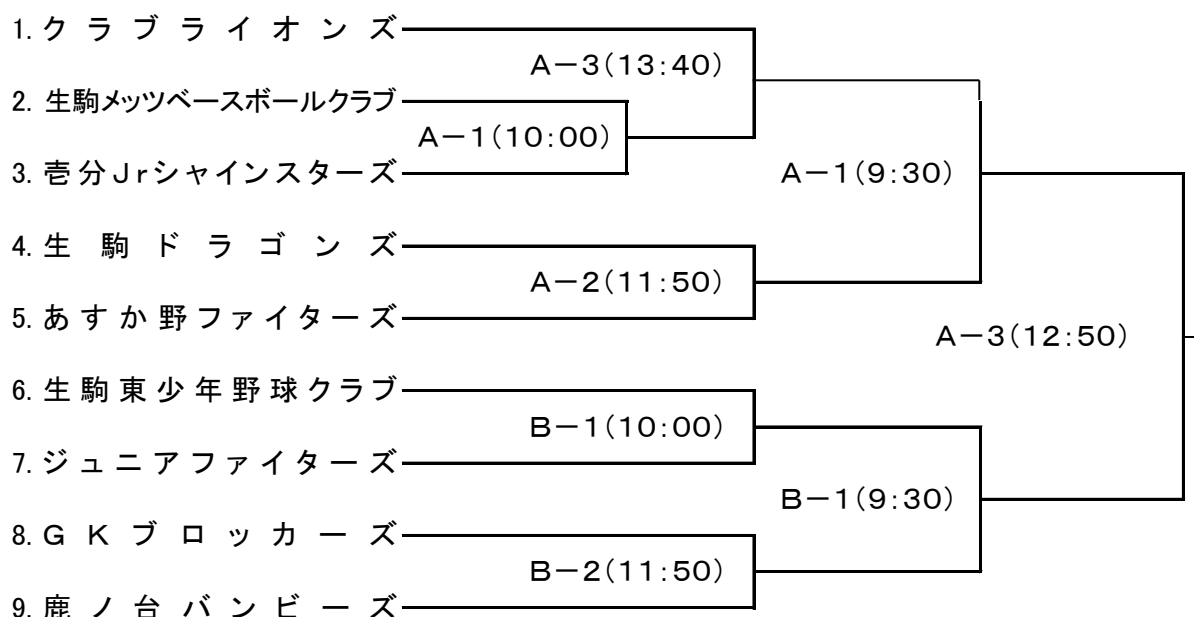

春の軟式学童野球大会組み合わせ表

2013年度

【一部】 | 第1日目[3月2日(土)] | 第2日目[3月9日(土)] |

審判割り当て表

1部 一日目 3月2日(土) 北大和野球場 A・B面

面	時間	一塁側	三塁側	主審	一審	二審	三審
A-1	10:00	生駒メッツベースボールクラブ	壱分Jrシャインスターズ	ドラゴンズ	あすか野	ドラゴンズ	あすか野
A-2	11:50	生駒ドラゴンズ	あすか野ファイターズ	クラブ	メッツ	クラブ	壱分
A-3	13:40	クラブライオンズ	壱分Jrシャインスターズ	メッツ	あすか野	メッツ	ドラゴンズ
B-1	10:00	生駒東少年野球クラブ	ジュニアファイターズ	GK	鹿ノ台	GK	鹿ノ台
B-2	11:50	GKブロッカーズ	鹿ノ台バンビーズ	東少年	ジュニア	東少年	ジュニア

1部 二日目 3月9日(土) 北大和野球場 A・B面

面	時間	一塁側	三塁側	主審	一審	二審	三審
A-1	9:30	壱分Jrシャインスターズ	生駒ドラゴンズ	審判部	ジュニア	GK	ジュニア
B-1	9:30	生駒東少年野球クラブ	鹿ノ台バンビーズ	審判部	クラブ	あすか野	クラブ
A-3	12:50	A-1試合勝者	B-1試合勝者	審判部	A-1敗者	審判部	B-1敗者

「組み合わせ番号の小さい番号の方が一塁側ベンチ」

春の軟式学童野球大会組み合わせ表

2013年度

【二部】 | 第1日目[3月2日(土)] | 第2日目[3月9日(土)] |

審判割り当て表

2部 一日目 3月2日(土) 北大和グランド B面

面	時間	一塁側	三塁側	主審	一審	二審	三審
B-1	10:00	鹿ノ台バンビーズB	クラブライオンズB	ドラゴンズB1	東少年B	ドラゴンズB1	あすか野B
B-2	11:30	生駒ドラゴンズB2	壺分JrシャインスターズB	鹿ノ台B	クラブB	鹿ノ台B	クラブB
B-3	13:10	生駒東少年野球クラブB	あすか野ファイターズB	ドラゴンズB2	壺分B	ドラゴンズB2	壺分B