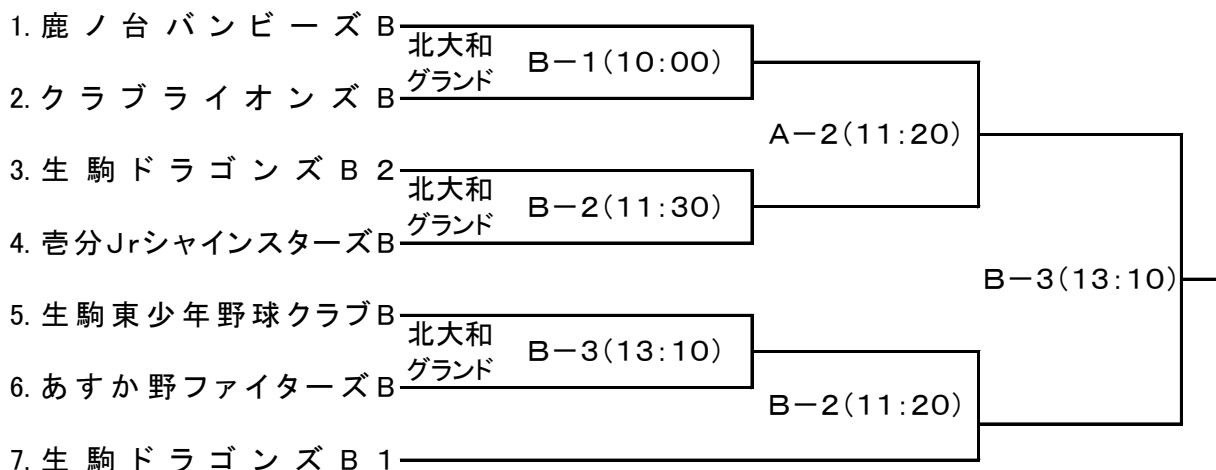

1部 二日目 3月9日(土) 北大和野球場 A・B面

面	時間	一塁側	三塁側	主審	一審	二審	三審
A-1	9:30	壱分Jrシャインスターズ	生駒ドラゴンズ	審判部	ジュニア	GK	ジュニア
B-1	9:30	生駒東少年野球クラブ	鹿ノ台バンビーズ	審判部	クラブ	あすか野	クラブ
A-3	12:50	A-1試合勝者	B-1試合勝者	審判部	A-1敗者	審判部	B-1敗者

「組み合わせ番号の小さい番号の方が一塁側ベンチ」

春の軟式学童野球大会組み合わせ表

2013年度

【二部】 | 第1日目[3月2日(土)] | 第2日目[3月9日(土)] |

審判割り当て表

2部 一日目 3月2日(土) 北大和グランド B面

面	時間	一塁側	三塁側	主審	一審	二審	三審
B-1	10:00	鹿ノ台バンビーズB	クラブライオンズB	ドラゴンズB1	東少年B	ドラゴンズB1	あすか野B
B-2	11:30	生駒ドラゴンズB2	壺分JrシャインスターズB	鹿ノ台B	クラブB	鹿ノ台B	クラブB
B-3	13:10	生駒東少年野球クラブB	あすか野ファイターズB	ドラゴンズB2	壺分B	ドラゴンズB2	壺分B