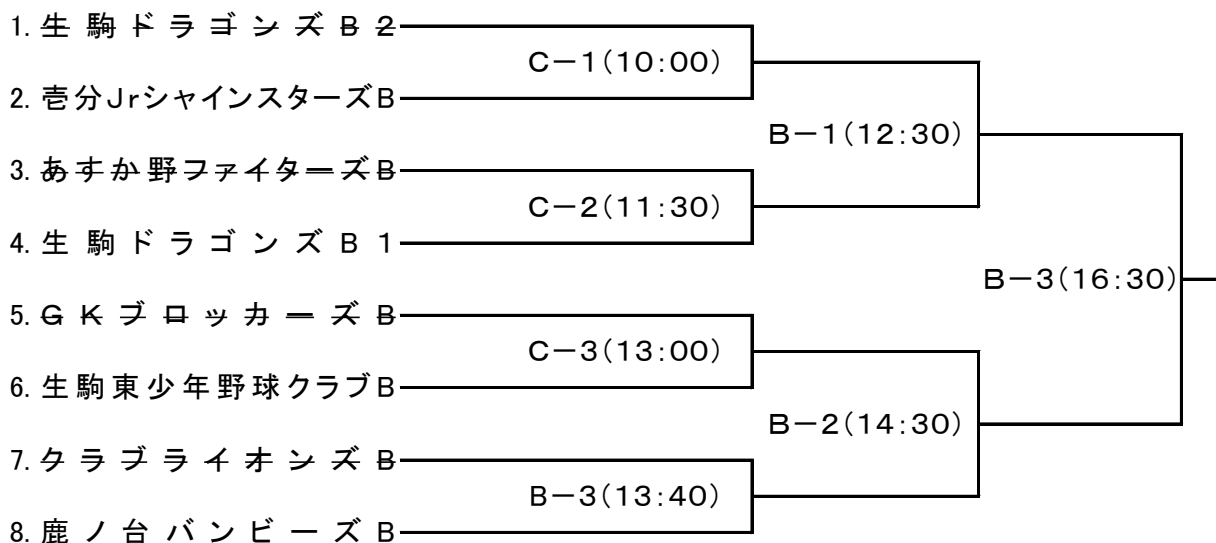

理事長杯大会組み合わせ表(変更)

2013年度

生駒東少年野球クラブが日曜参観のため
試合面及び試合時間を変更します。

【二部】 | 第1日目[6月2日(日)] | 第2日目[6月9日(日)] |

審判割り当て表

2部 一日目 6月2日(日) 北大和グラウンド C・B面

面	時間	一塁側	三塁側	主審	一審	二審	三審
C-1	10:00	生駒ドラゴンズB2	壱分JrシャインスターズB	GKB	東少年B	GKB	東少年B
C-2	11:30	あすか野ファイターズB	生駒ドラゴンズB1	クラブB	鹿ノ台B	クラブB	鹿ノ台B
C-3	13:00	GKブロッカーズB	生駒東少年野球クラブB	ドラゴンズB2	壱分B	ドラゴンズB2	壱分B
B-3	13:40	クラブライオンズB	鹿ノ台バンビーズB	あすか野B	ドラゴンズB1	あすか野B	ドラゴンズB1

2部 二日目 6月9日(日) 北大和グラウンド B面

面	時間	一塁側	三塁側	主審	一審	二審	三審
B-1	12:30	壱分JrシャインスターズB	生駒ドラゴンズB1	GKB	クラブB	GKB	クラブB
B-2	14:30	生駒東少年野球クラブB	鹿ノ台バンビーズB	ドラゴンズB2	あすか野B	ドラゴンズB2	あすか野B
B-3	16:30	B-1試合勝者	B-2試合勝者	B-1敗者	B-2敗者	B-1敗者	B-2敗者

「組み合わせ番号の小さい番号の方が一塁側ベンチ」

* 6月9日の集合時間は11時です。

* 理事長杯閉会式終了後、夏の大会の抽選会をおこないます。