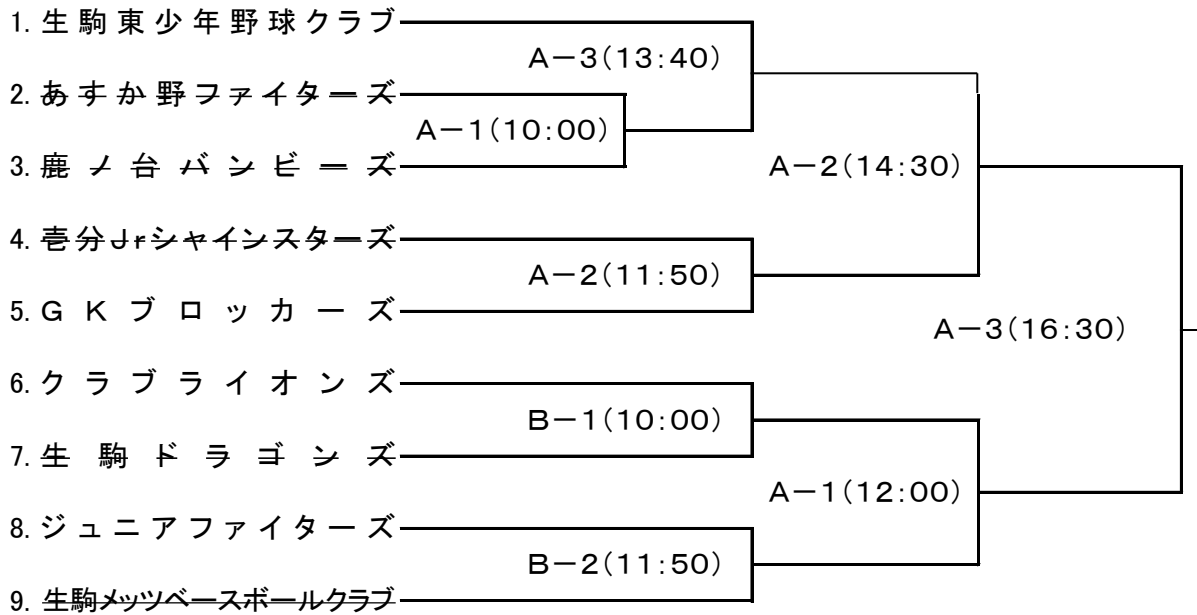

# 理事長杯大会組み合わせ表(変更)

2013年度

生駒東少年野球クラブが日曜参観のため  
試合面及び試合時間を変更します。

【一部】 | 第1日目[6月2日(日)] | 第2日目[6月9日(日)] |

## 審判割り当て表

1部 一日目 6月2日(土) 北大和グランド A・B面							
面	時間	一塁側	三塁側	主審	一審	二審	三審
A-1	10:00	あすか野ファイターズ	鹿ノ台バンビーズ	壱分	GK	壱分	GK
A-2	11:50	壱分Jrシャインスターズ	GKブロッカーズ	東少年	あすか野	東少年	鹿ノ台
A-3	13:40	生駒東少年野球クラブ	A-1試合勝者	A-1敗者	GK	A-1敗者	壱分
B-1	10:00	クラブライオンズ	生駒ドラゴンズ	ジュニア	メッツ	ジュニア	メッツ
B-2	11:50	ジュニアファイターズ	生駒メッツベースボールクラブ	クラブ	ドラゴンズ	クラブ	ドラゴンズ
1部 二日目 6月9日(日) 北大和グランド A面							
面	時間	一塁側	三塁側	主審	一審	二審	三審
A-1	12:00	クラブライオンズ	ジュニアファイターズ	審判部	鹿ノ台	メッツ	鹿ノ台
A-2	14:30	生駒東少年野球クラブ	GKブロッカーズ	審判部	ドラゴンズ	壱分	ドラゴンズ
A-3	16:30	A-2試合勝者	A-1試合勝者	審判部	A-2敗者	審判部	A-1敗者

「組み合わせ番号の小さい番号の方が一塁側ベンチ」

- \* 6月9日の集合時間は11時です。
- \* 理事長杯閉会式終了後、夏の大会の抽選会をおこないます。