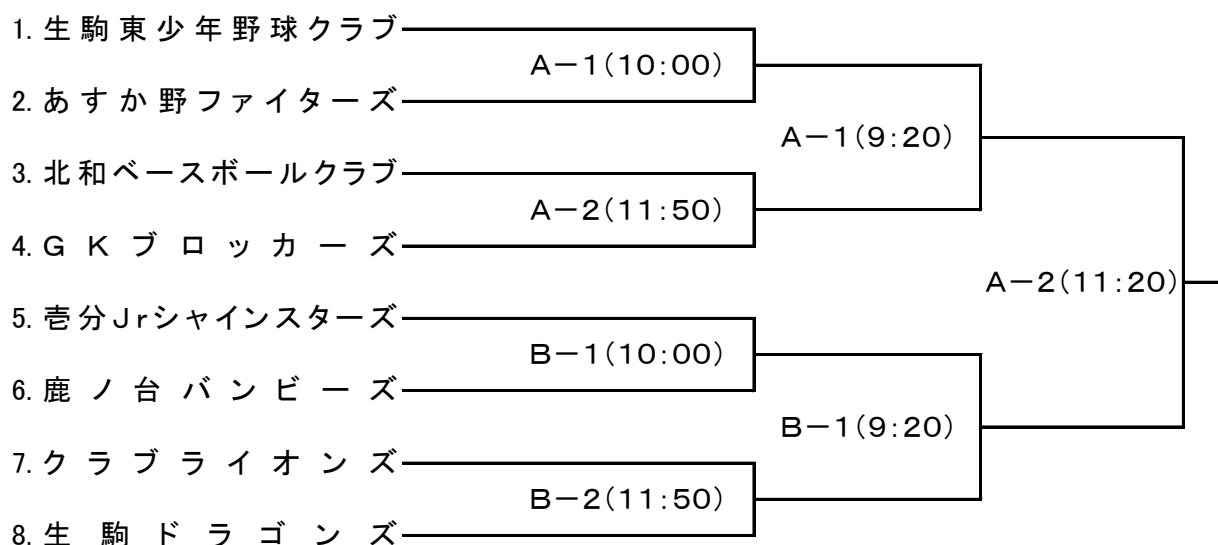

第7回ならにち杯大会組み合わせ表

2014年度

【1 部】 | 第1日目[8月23日(土)] | 第2日目[8月24日(日)] |

審判割り当て表

1部 一日目 8月23日(土) 北大和野球場 A・B面

面	時間	一塁側	三塁側	主審	一審	二審	三審
A-1	10:00	生駒東少年野球クラブ	あすか野ファイターズ	北和	GK	北和	GK
A-2	11:50	北和ベースボールクラブ	GKブロッカーズ	東少年	あすか野	東少年	あすか野
B-1	10:00	壱分Jrシャインスターズ	鹿ノ台バンビーズ	クラブ	ドラゴンズ	クラブ	ドラゴンズ
B-2	11:50	クラブライオンズ	生駒ドラゴンズ	壱分	鹿ノ台	壱分	鹿ノ台

1部 二日目 8月24日(日) 北大和グランド A・B面

面	時間	一塁側	三塁側	主審	一審	二審	三審
A-1	9:20	1. 2勝者	3. 4勝者	審判部	1. 2敗者	3. 4敗者	5. 6勝者
B-1	9:20	5. 6勝者	7. 8勝者	審判部	5. 6敗者	7. 8敗者	1. 2勝者
A-2	11:20	A-1試合勝者	B-1試合勝者	審判部	A-1敗者	審判部	B-1敗者

「組み合わせ番号の小さい番号の方が一塁側ベンチ」