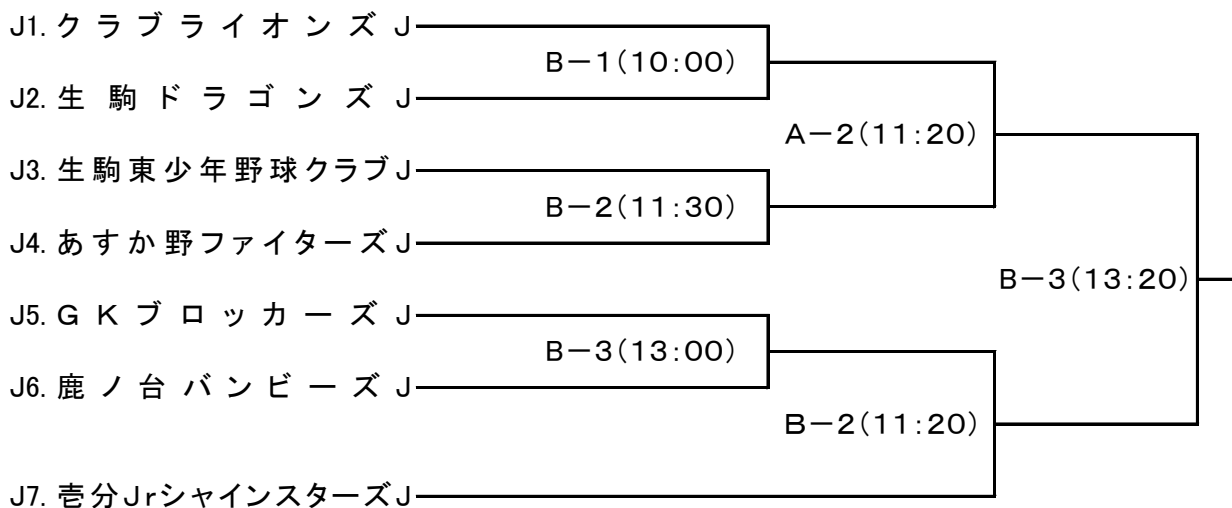

# 夏の大会組み合わせ表

2015年度

【ジュニア】 | 第1日目[6月21日(日)] | 第2日目[6月27日(土)] |

## 審判割り当て表

ジュニア 一日目 6月21日(日) 生駒北SCグラウンド B面

面	時間	一塁側	三塁側	主審	一審	二審	三審
B-1	10:00	クラブライオンズJ	生駒ドラゴンズJ	東少年J	あすか野J	東少年J	あすか野J
B-2	11:30	生駒東少年野球クラブJ	あすか野ファイターズJ	壱分J	GKJ	壱分J	鹿ノ台J
B-3	13:00	GKブロッカーズJ	鹿ノ台バンビーズJ	クラブJ	ドラゴンズJ	クラブJ	ドラゴンズJ

「組み合わせ番号の小さい番号の方が一塁側ベンチ」