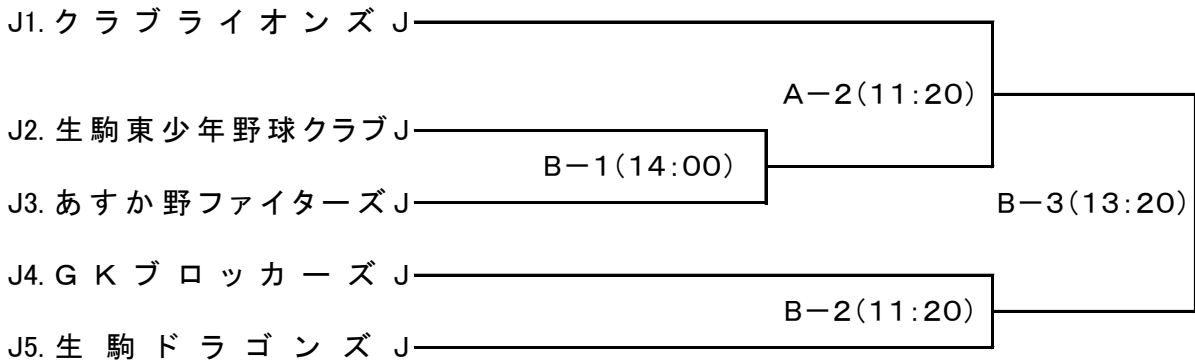

レギュラー 二日目 11月22日(日) 北大和グラウンド A・B面

面	時間	一塁側	三塁側	主審	一審	二審	三審
A-1	9:30	R1・R2勝者	R3・R4勝者	審判部	R1・R2敗者	R3・R4敗者	R1・R2敗者
B-1	9:30	R5・R6勝者	あすか野ファイターズ	審判部	R3・R4敗者	R5・R6敗者	R5・R6敗者
A-3	13:00	A-1試合勝者	B-1試合勝者	審判部	A-1敗者	審判部	B-1敗者

「組み合わせ番号の小さい番号の方が一塁側ベンチ」

新人戦大会組み合わせ表

2015年度

【ジュニア】 | 第1日目[11月21日(土)] | 第2日目[11月22日(日)] |

審判割り当て表

ジュニア 一日目 11月21日(土) 北大和グラウンド B面

面	時間	一塁側	三塁側	主審	一審	二審	三審
B-1	14:00	生駒東少年野球クラブJ	あすか野ファイターズJ	クラブJ	GKJ	クラブJ	ドラゴンズJ