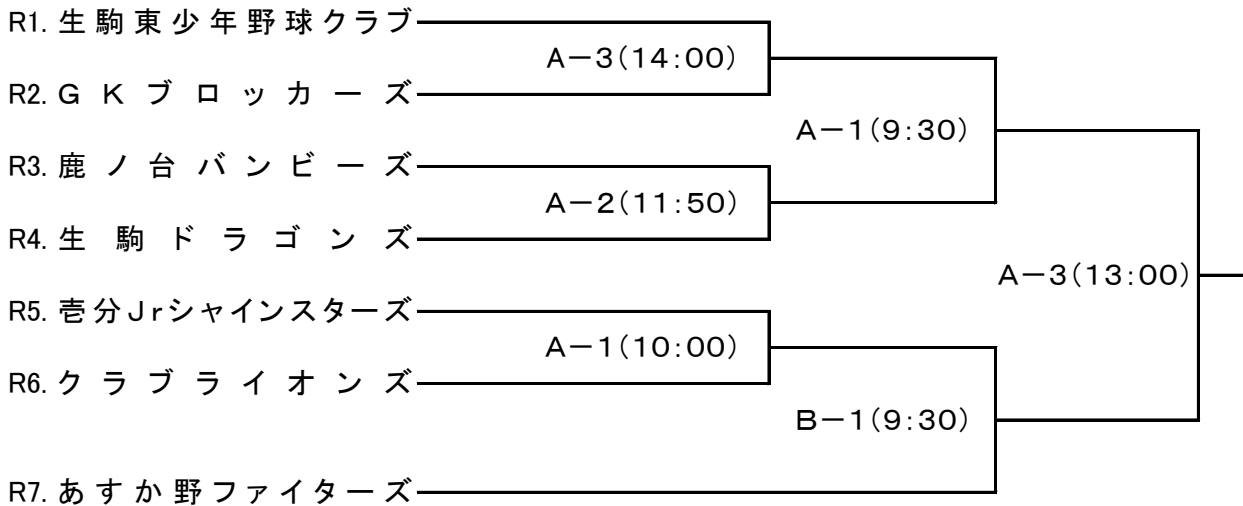

新人戦大会組み合わせ表

2015年度

【レギュラー】 | 第1日目[11月21日(土)] | 第2日目[11月22日(日)] |

審判割り当て表

レギュラー 一日目 11月21日(土) 北大和グラウンド A面

面	時間	一塁側	三塁側	主審	一審	二審	三審
A-1	10:00	壱分Jrシャインスターズ	クラブライオンズ	東少年	GK	東少年	GK
A-2	11:50	鹿ノ台バンビーズ	生駒ドラゴンズ	あすか野	壱分	あすか野	クラブ
A-3	14:00	生駒東少年野球クラブ	GKブロッカーズ	鹿ノ台	ドラゴンズ	鹿ノ台	ドラゴンズ

レギュラー 二日目 11月22日(日) 北大和グラウンド A・B面

面	時間	一塁側	三塁側	主審	一審	二審	三審
A-1	9:30	R1・R2勝者	R3・R4勝者	審判部	R1・R2敗者	R3・R4敗者	R1・R2敗者
B-1	9:30	R5・R6勝者	あすか野ファイターズ	審判部	R3・R4敗者	R5・R6敗者	R5・R6敗者
A-3	13:00	A-1試合勝者	B-1試合勝者	審判部	A-1敗者	審判部	B-1敗者

「組み合わせ番号の小さい番号の方が一塁側ベンチ」

新人戦大会組み合わせ表

2015年度

【ジュニア】 | 第1日目[11月21日(土)] | 第2日目[11月22日(日)] |

審判割り当て表

ジュニア 一日目 11月21日(土) 北大和グラウンド B面

面	時間	一塁側	三塁側	主審	一審	二審	三審
B-1	14:00	生駒東少年野球クラブJ	あすか野ファイターズJ	クラブJ	GKJ	クラブJ	ドラゴンズJ