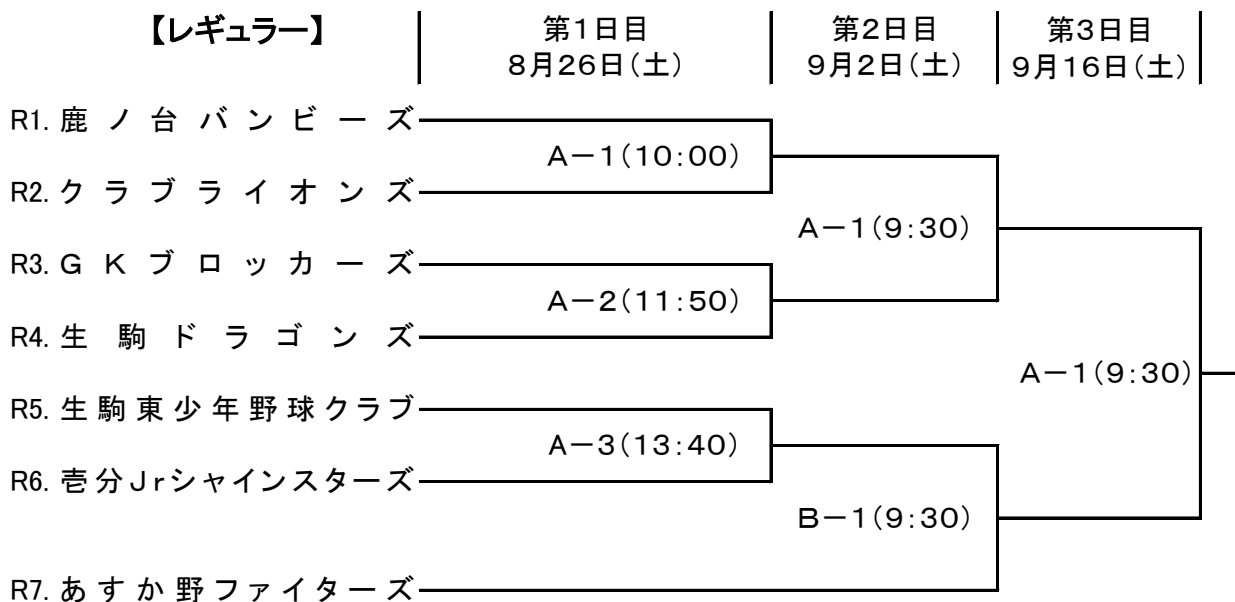

第10回ならにち杯大会組み合わせ表

2017年度

審判割り当て表

レギュラー 一日目 8月26日(土) 北大和野球場 A面							
面	時間	一塁側	三塁側	主審	一審	二審	三審
A-1	10:00	鹿ノ台バンビーズ	クラブライオンズ	GK	ドラゴンズ	GK	ドラゴンズ
A-2	11:50	GKブロッカーズ	生駒ドラゴンズ	あすか野	東少年	あすか野	壱分
A-3	13:40	生駒東少年野球クラブ	壱分Jrシャインスターズ	鹿ノ台	クラブ	鹿ノ台	クラブ
レギュラー 二日目 9月2日(土) 北大和野球場 A・B面							
面	時間	一塁側	三塁側	主審	一審	二審	三審
A-1	9:30	R1・R2勝者	R3・R4勝者	R1・R2敗者	R3・R4敗者	R1・R2敗者	R3・R4敗者
B-1	9:30	R5・R6勝者	あすか野ファイターズ	R5・R6敗者	クラブ責任審判	R5・R6敗者	ドラゴンズ責任審判
レギュラー 三日目 9月16日(土) 北大和野球場 A面							
面	時間	一塁側	三塁側	主審	一審	二審	三審
A-1	9:30	2日目 A-1試合勝者	2日目 B-1試合勝者	審判部	2日目 B-1敗者	2日目 A-1敗者	2日目 B-1敗者
				*控え審判 2日目A-1敗者			

「組み合わせ番号の小さい番号の方が一塁側ベンチ」