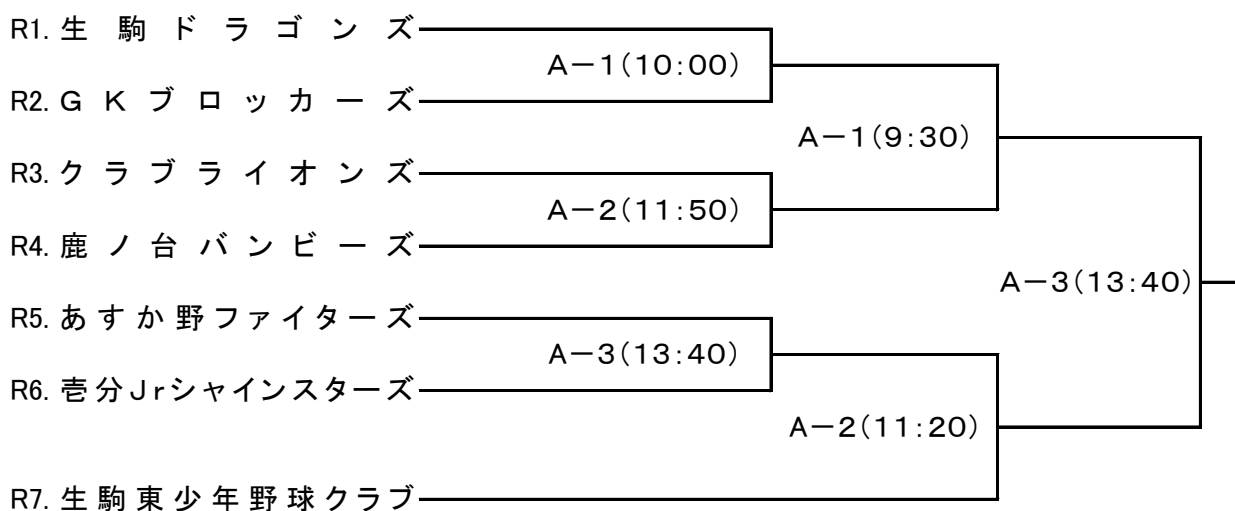

第11回ならにち杯大会組み合わせ表

2018年度

【レギュラー・1部】 | 第1日目[8月18日(土)] | 第2日目[8月25日(土)] |

*選手宣誓 クラブライオンズ

審判割り当て表

レギュラー 一日目 8月18日(土) 北大和野球場 A面

面	時間	一塁側	三塁側	主審	一審	二審	三審
A-1	10:00	生駒ドラゴンズ	GKブロッカーズ	クラブ	鹿ノ台	クラブ	鹿ノ台
A-2	11:50	クラブライオンズ	鹿ノ台バンビーズ	東少年	あすか野	東少年	壱分
A-3	13:40	あすか野ファイターズ	壱分Jrシャインスターズ	ドラゴンズ	GK	ドラゴンズ	GK

レギュラー 二日目 8月25日(土) 北大和野球場 A面

面	時間	一塁側	三塁側	主審	一審	二審	三審
A-1	9:30	R1・R2勝者	R3・R4勝者	あすか野	壱分	壱分	東少年
A-2	11:20	R5・R6勝者	生駒東少年野球クラブ	GK	ドラゴンズ	鹿ノ台	クラブ
A-3	13:40	A-1試合勝者	A-2試合勝者	A-1敗者	A-2敗者	A-1敗者	A-2敗者

「組み合わせ番号の小さい番号の方が一塁側ベンチ」