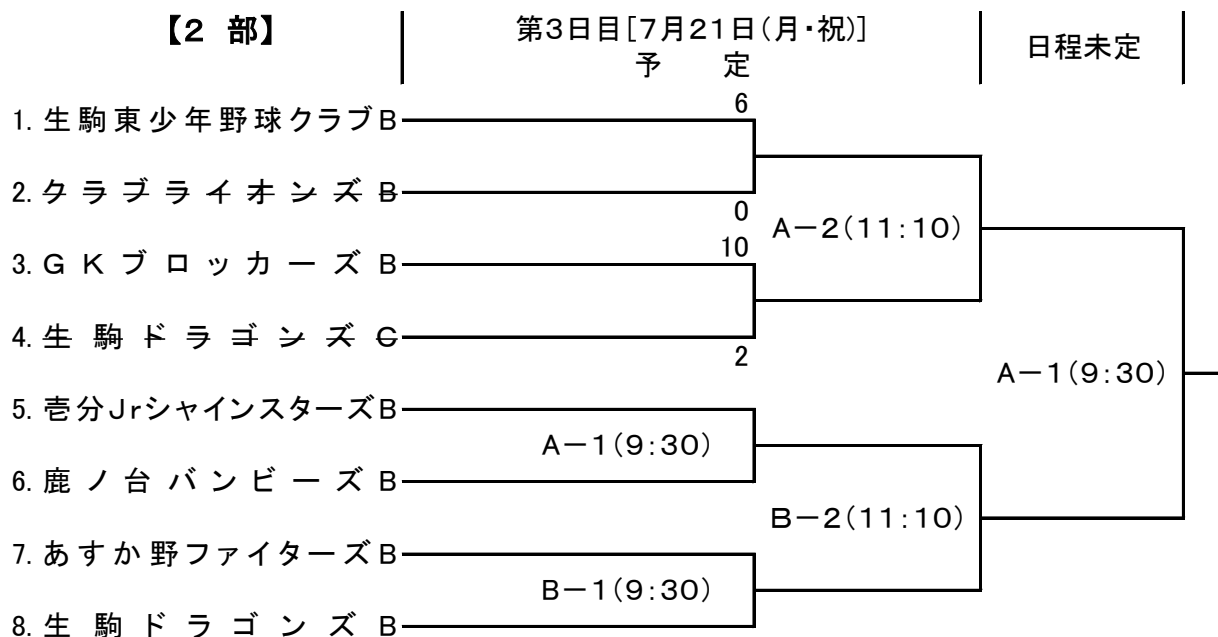

# 夏の大会組み合わせ表(再順延)

2014年度

## 審判割り当て表

2部 三日目 7月21日(月・祝) 北大和野球場 A・B面 予定

面	時間	一塁側	三塁側	主審	一審	二審	三審
A-1	9:30	壱分JrシャインスターズB	鹿ノ台バンビーズB	GKB	ドラゴンズC	GKB	ドラゴンズC
B-1	9:30	あすか野ファイターズB	生駒ドラゴンズB	東少年B	クラブB	東少年B	クラブB
A-2	11:10	生駒東少年野球クラブB	GKブロッカーズB	5. 6敗者	7. 8敗者	5. 6敗者	7. 8敗者
B-2	11:10	5. 6勝者	7. 8勝者	クラブB	ドラゴンズC	クラブB	ドラゴンズC

2部 四日目 日程未定

面	時間	一塁側	三塁側	主審	一審	二審	三審
A-1	9:30	三日目A-2試合勝者	三日目B-2試合勝者	A-2敗者	B-2敗者	A-2敗者	B-2敗者

「組み合わせ番号の小さい番号の方が一塁側ベンチ」