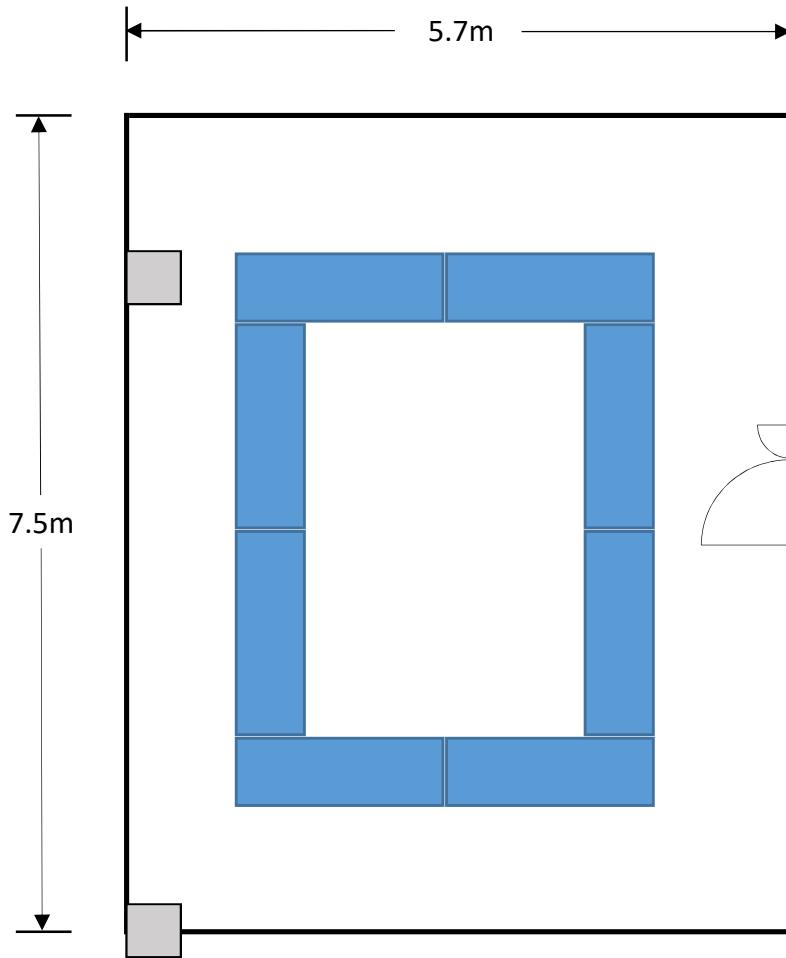

1階 会議室1

机 (1800×450) 常設8台 予備2台