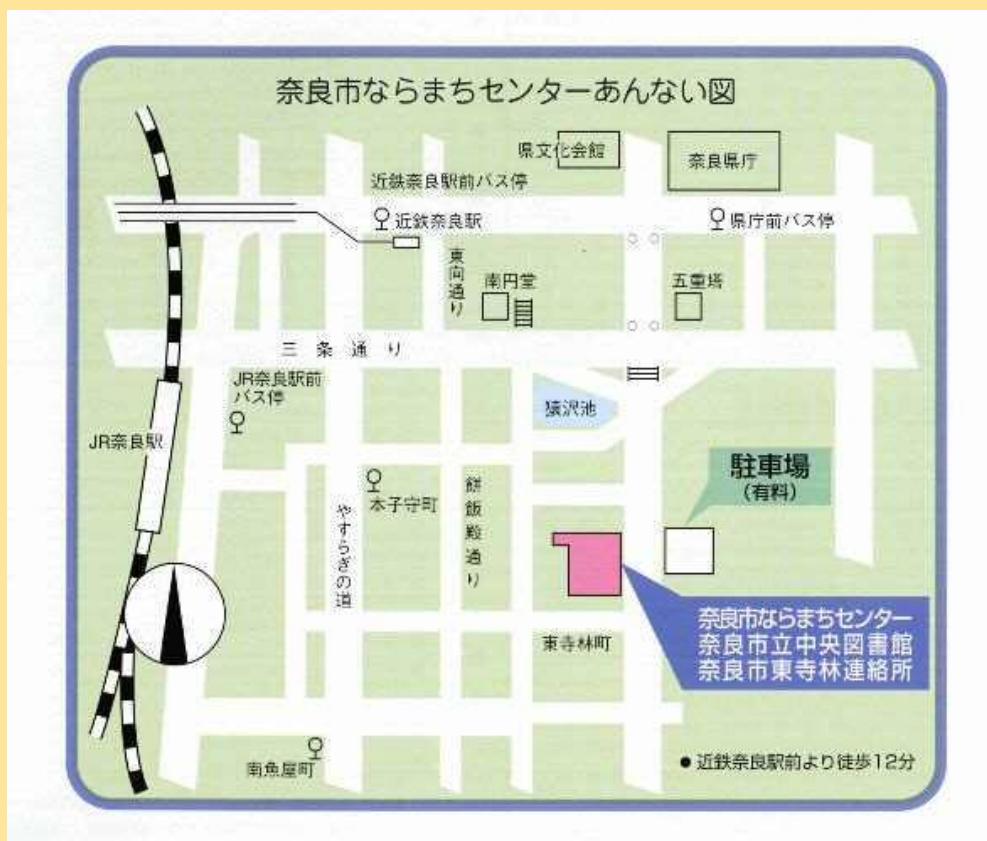

内容 14:00～15:00 講演 「防災について」

植村信吉さん（奈良県防災士会理事長）

15:00～16:00 ワークショップ及び冊子「奈良県の災害とその対応」について

Contents 14: 00 ～ 15: 00 Lecture about “Disaster Prevention”

Mr. Shinkichi Uemura

(President, Nara Prefectural Disaster Prevention Association)

15: 00 ～ 16: 00 Workshop and brochure

"Disasters in Nara Prefecture and their Response"

内容 14：00～15：00 講座“关于防灾” 植村信吉先生（奈良县防灾协会会长）

15：00～16：00 讲习班和小册子“关于奈良县的灾害及其对策”

내용 14：00～15：00 강연 「방재 정보」

植村信吉 씨 (나라현 방재 사 회 이사장)

15：00～16：00 워크숍 및 책자 「나라현의 재해와 그 대응」에 대해

* 防災の冊子を英語・中国語・ハングルで作成しました。学習会の当日参加者にお渡しします。

* A Disaster prevention booklet has been created in English. It will be passed out to participants on the day of the learning meetings

* 有中文版防灾小册子。将在灾害学习的那天，发放给出席者。

* 방재 책자를 한글로 작성했습니다. 학습 회 당일 참가자에게 전달합니다.

(ならまちセンターのホームページより)