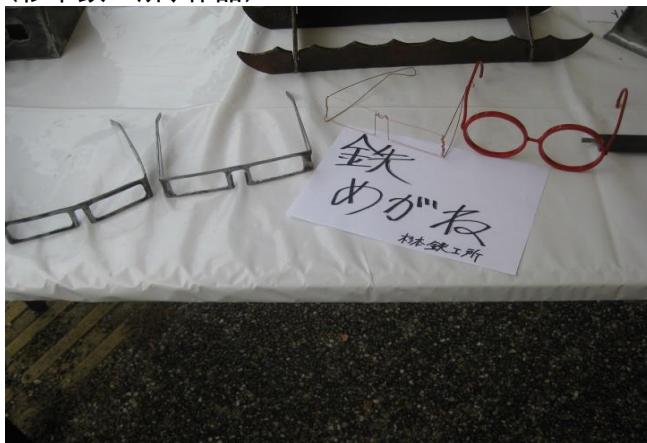

(杉本鉄工所、作品)