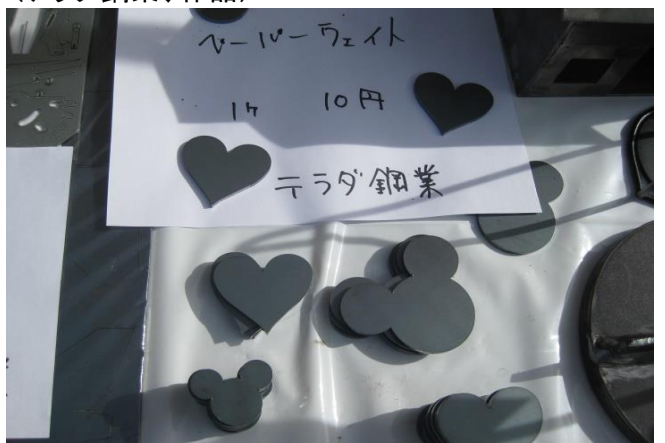

(テラダ鋼業、作品)