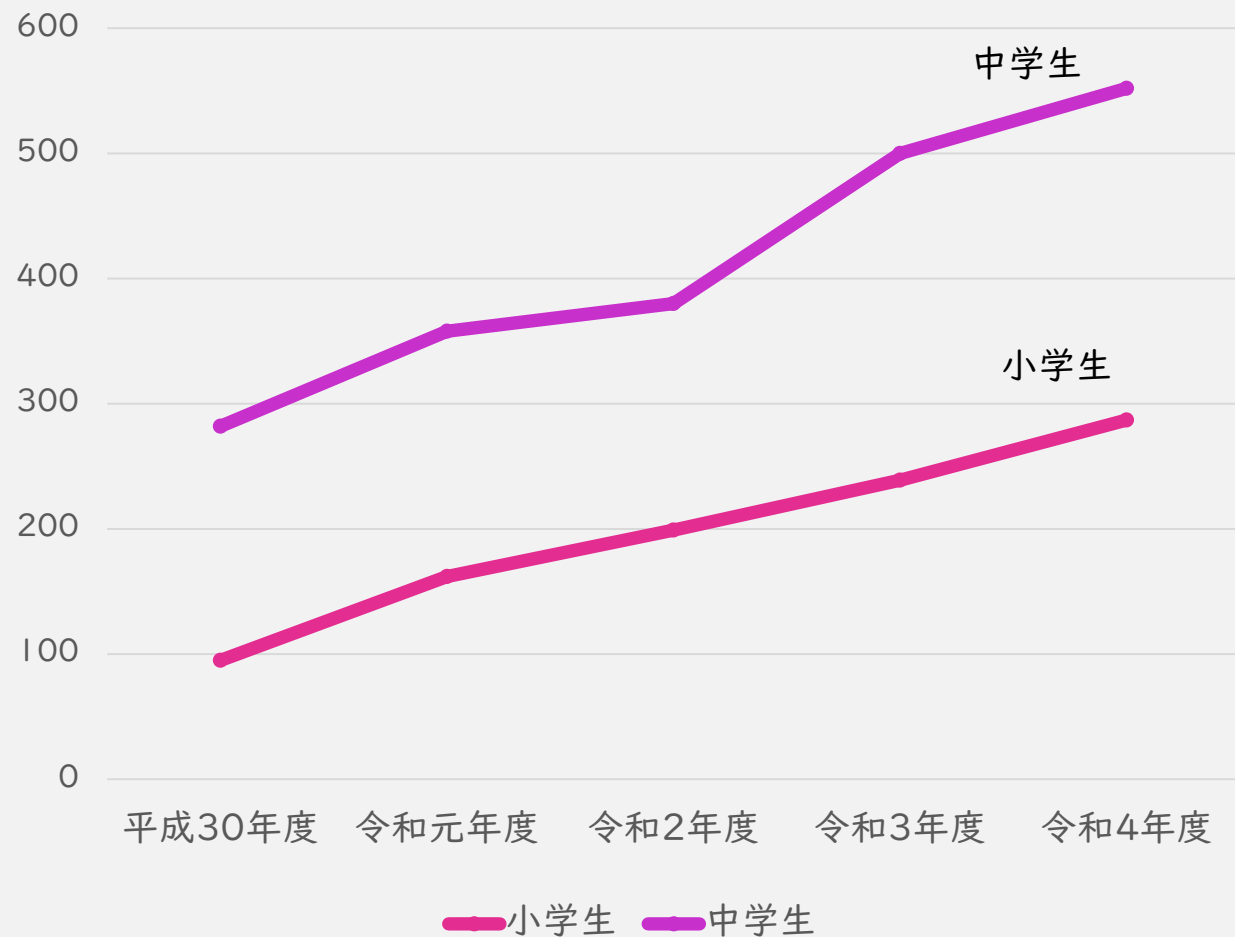

01

奈良市の不登校児童生徒について

	小学生	中学生	合計
全国	105,112人	193,936人	299,048人
奈良県	1,119人	2,044人	3,374人
奈良市	287人	552人	839人

奈良市 不登校児童生徒数