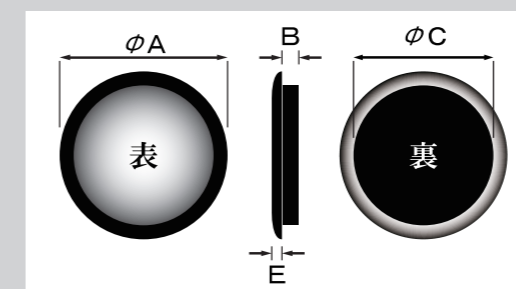

2寸5分丸
KHR-100 赤銅

2寸5分丸
KHR-100 GB

2寸5分丸
KHR-100 茶磁

2寸5分丸
KHR-100 S I

2寸5分丸
KHR-100 S G

材質 鉄 / 真鍮

■ カラーバリエーション 色名

赤銅（しゃくどう）， GB（ジービー）※1， 茶磁（ちゃじ）※1，

S I（シルバー）， SG（ステンゴールド）， NV（ネイビー），

BR（ブラウン）

※1. 茶磁は陶器の風合いを表現した新感覚の金属製の引手です。

製造上、ロットにより多少の色ムラが出ることもありますが、あらかじめご了承ください。

■ 一部品番による仕様（デザイン）の違い

品番上の色名の後に、“-L”の表記は製品底部は銀底を、“-W”の場合は、座の部分が二枚重ねになっていることを示しています。

発注例） 2寸5分丸 KHR-100 S I

サイズ	2寸5分
A	$\phi 89.0$
B	8.0
C	$\phi 76.0$
E	2.5