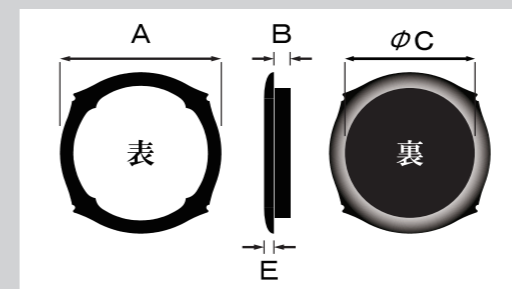

竹丸  
KHR-10 茶磁

材質 鉄 / 真鍮

材質 鉄 / 真鍮

発注例) 菊丸 KHR-01 赤銅 2寸

発注例) 竹丸 KHR-10 G B 1寸4分

サイズ	2寸	1寸4分
A	φ 72.5	φ 52.0
B	6.5	6.5
C	φ 61.0	φ 42.0
E	2.0	1.8

サイズ	2寸	1寸4分
A	φ 67.6	φ 46.5
B	6.5	6.5
C	φ 61.0	φ 42.0
E	1.5	1.2