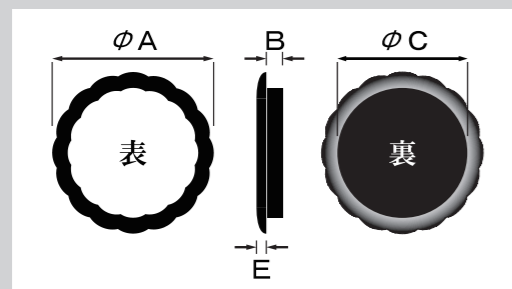

竹丸  
KHR-10 茶磁

材質 鉄 / 真鍮

材質 鉄 / 真鍮

発注例) 菊丸 KHR-01 赤銅 2寸

発注例) 竹丸 KHR-10 G B 1寸4分

サイズ	2寸	1寸4分
A	φ 72.5	φ 52.0
B	6.5	6.5
C	φ 61.0	φ 42.0
E	2.0	1.8

サイズ	2寸	1寸4分
A	φ 67.6	φ 46.5
B	6.5	6.5
C	φ 61.0	φ 42.0
E	1.5	1.2