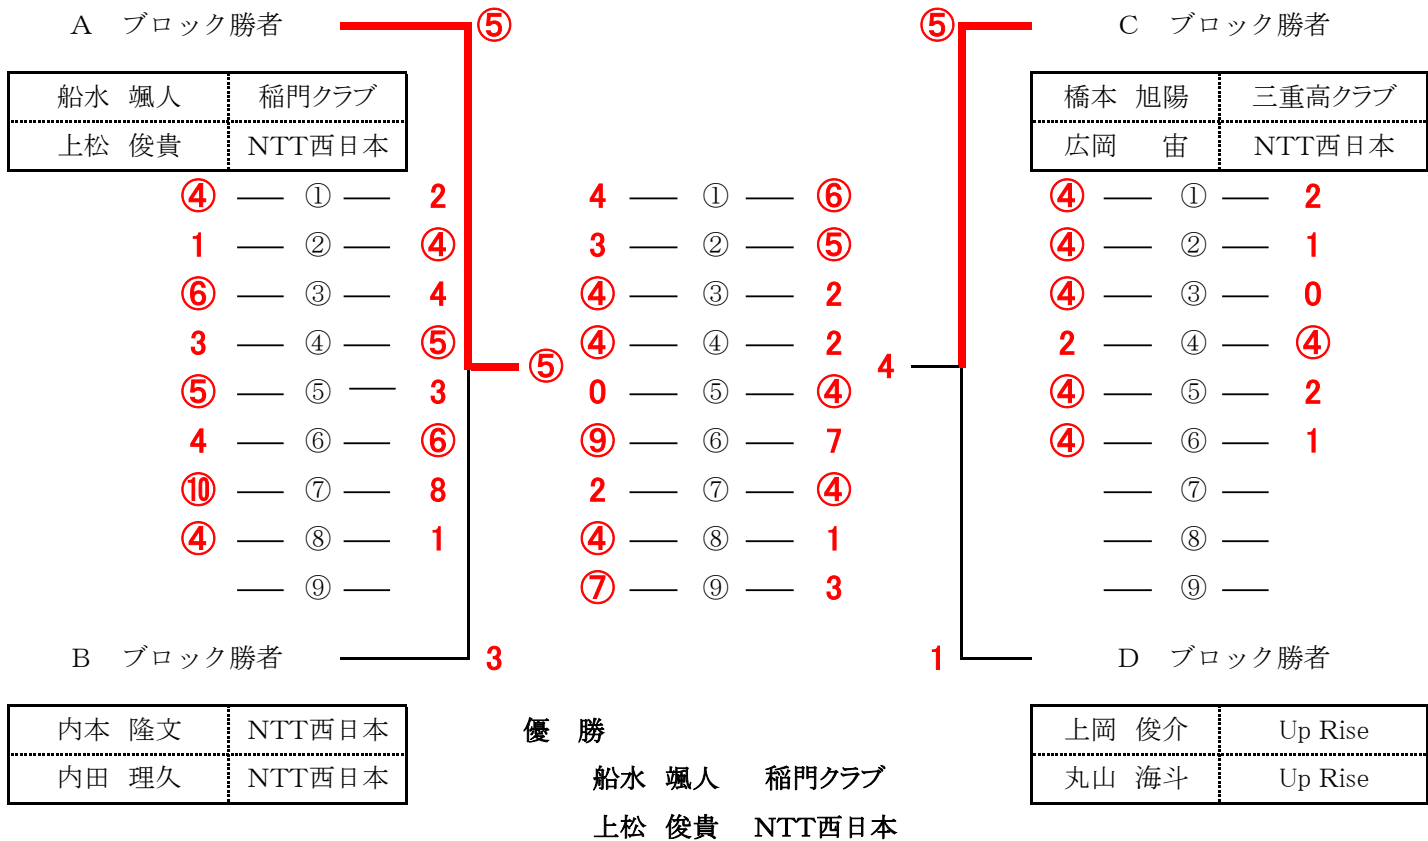

第68回全日本インドアソフトテニス選手権大会

男子決勝トーナメント