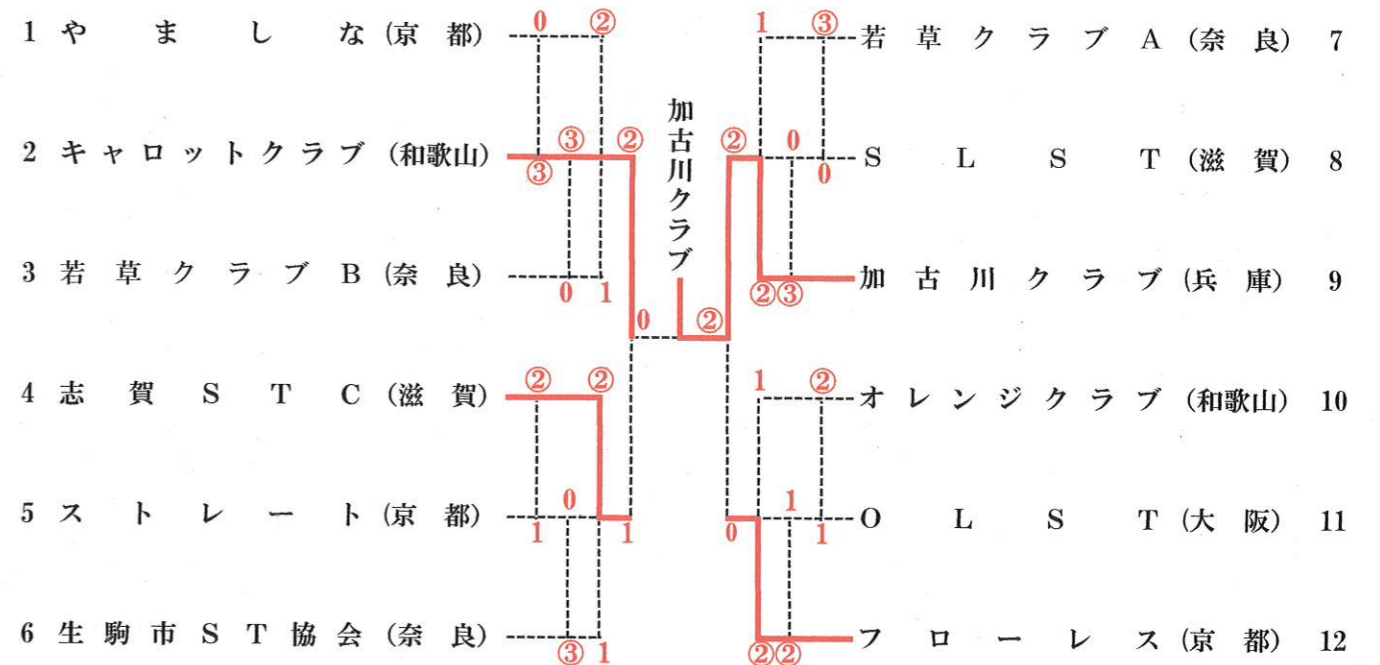

A 級

決 勝 戦

2. 美原レインボー (大阪)	②	——	1	16. 今津クラブ (兵庫)
三木・萩野	④	——	1	中本・高橋
瀧川・打田	2	——	④	東・松川
北川・久野	④	——	0	三原・岡野

B 級

決 勝 戦

2. キャロットクラブ (和歌山)	0	——	②	9. 加古川クラブ (兵庫)
渡辺・中戸	3	——	④	黒崎・末永
寛座・松谷	1	——	④	尾上・宮原
西尾・三浦	——	——	——	山谷・山谷