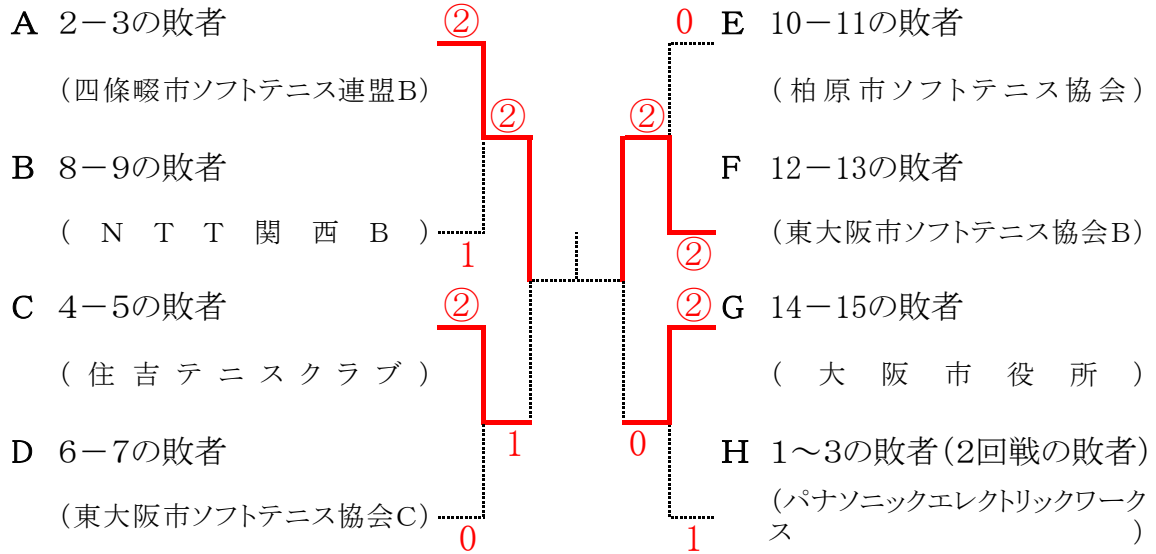

令和4年度 加盟団体選手権大会

コンソレーション(初戦敗者チーム)

(男子1部)