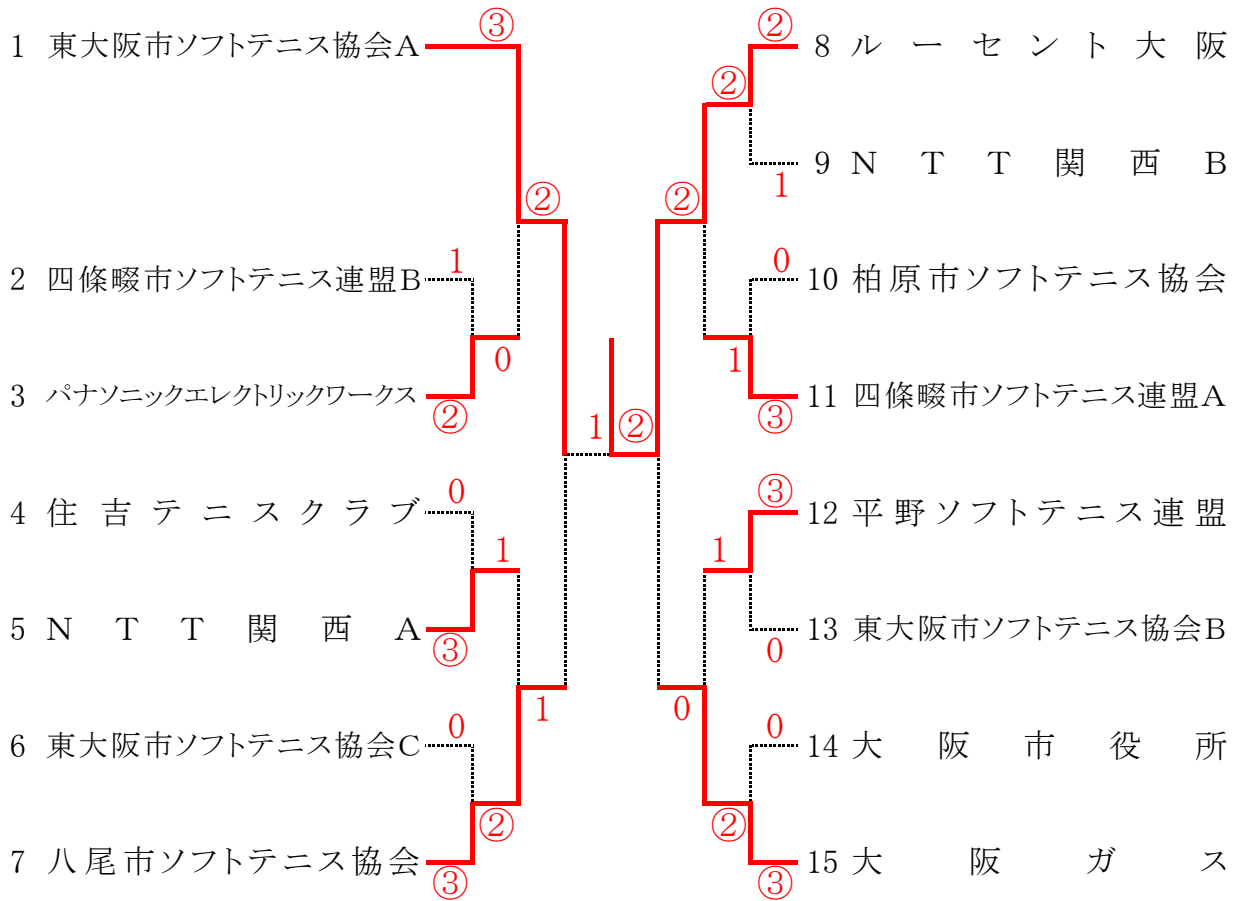

令和4年度 加盟団体選手権大会

(男子 1 部)

(女子 1 部)

No.	クラブ名	1	2	順位
1	東大阪市ソフトテニス協会		(3) (2)	1
2	堺ミルフィーズ	0 1		2

参加出場選手名簿

<男子1部>

チーム名		1. 東大阪市ソフトテニス協会A	2. 四條畷市ソフトテニス連盟B	3. パナソニックエレクトリックワークス	4. 住吉クラブ
監督		福田 晃大	横山 栄	佐藤 靖史	渡邊 勇輝
選手	1	福田 晃大	小村 篤樹	吉田 一平	菅原 従道
	2	濱田 冬威	瀨 優斗	花谷 快渡	岩崎 郁弥
	3	徳永 晃平	田中 智也	長谷川 稜真	片山 和哉
	4	森 靖貴	半田 唯人	守法 篤	高木 風貴
	5	高橋 央也	平松 陸	西村 直昭	高渡 勇輝
	6	中橋 龍也	横山 栄	栗林 崇大	藤本 貴大
	7				石原 昌幸
	8				
チーム名		5. NTT関西A	6. 東大阪市ソフトテニス協会C	7. 八尾市ソフトテニス協会	8. ルーセント大阪
監督		羽原 宜礼	松山 明史	阿部 陽一	芝井 幸太朗
選手	1	池本 佑哉	柴田 圭介	阿部 陽一	芝井 幸太朗
	2	井上 翔太	竹内 文哉	門田 樹	藤井 一貴
	3	中谷 悠人	松山 明史	槌野 裕司	西村 暉
	4	羽原 宜礼	福井 悠一	福田 真人	鈴木 海斗
	5	齋藤 太嘉良	島村 晟	本多 立樹	鈴木 恵紹
	6	田添 諒	濱田 昌平	松島 玄樹	嶋田 敬之
	7			村上 公佑	
	8			山根 佑斗	
チーム名		9. NTT関西B	10. 柏原市ソフトテニス協会	11. 四條畷市ソフトテニス連盟A	12. 平野ソフトテニス連盟
監督		岡本 太一	中井 智己	大西 理友	青池 洋登
選手	1	岡本 太一	石垣 貴博	大西 理友	青池 洋登
	2	小室 大	植田 潤	近藤 勇也	小林 亮介
	3	桂川 優太	大塚 央貴	近藤 直哉	松尾 浩樹
	4	岡崎 宥樹	辻野 陽平	井名 恒汰	梅田 剛志
	5	岡本 悦宏	中井 智己	三村 祐貴	植木 陽介
	6	原田 隆志	西部 満輝	安場 宏明	峰嶋
	7		横尾 宗哉		
	8				
チーム名		13. 東大阪市ソフトテニス協会B	14. 大阪市役所	15. 大阪ガス	
監督		菊谷 敏雄	釜野 敦成	中川 直輝	
選手	1	福田 柁哉	釜野 敦成	中川 直輝	
	2	西浦 靖人	廣田 智	道下 直人	
	3	菊谷 敏雄	小西 慶幸	酒井 智大	
	4	川内 飛鳥	中村 成哉	西田 祐介	
	5	浦出 輝和	温川 秋輝	掃部 裕介	
	6	武富 慶太	松永 雄大	大和崎 圭介	
	7				
	8				

<女子1部>

チーム名		1. 東大阪市ソフトテニス協会	2. 堺ミルフィーズ		
監督		原 真弓	矢本 和美		
選手	1	眞鍋 美紗子	新 綾子		
	2	森脇 由貴	矢本 和美		
	3	川瀬 莉穂	上之蘭 かおり		
	4	本多 輝	河埜 美佐子		
	5	井上 仁美	西尾 千絵		
	6	横島 梨	金山 美祐樹		
	7	原 真弓			
	8				

令和4年度 加盟団体選手権大会

(男子2部)