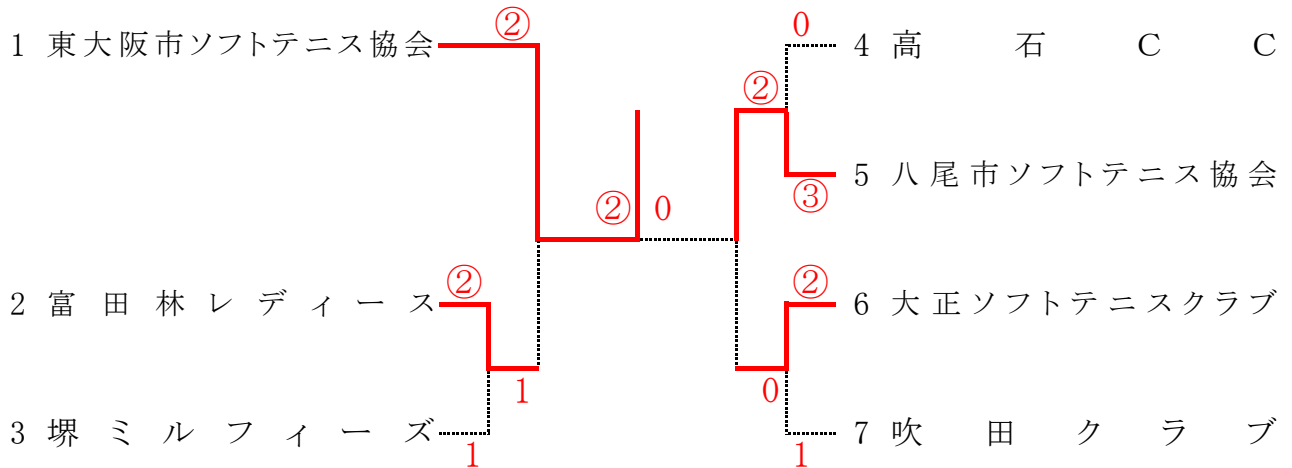

令和4年度 加盟団体選手権大会

(男子2部)

(女子2部)