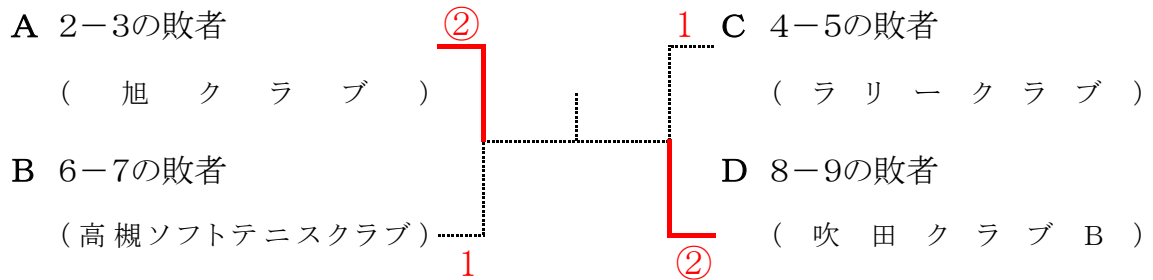

令和4年度 加盟団体選手権大会

コンソレーション(初戦敗者チーム)

(男子1部)

(男子2部)

(女子2部)