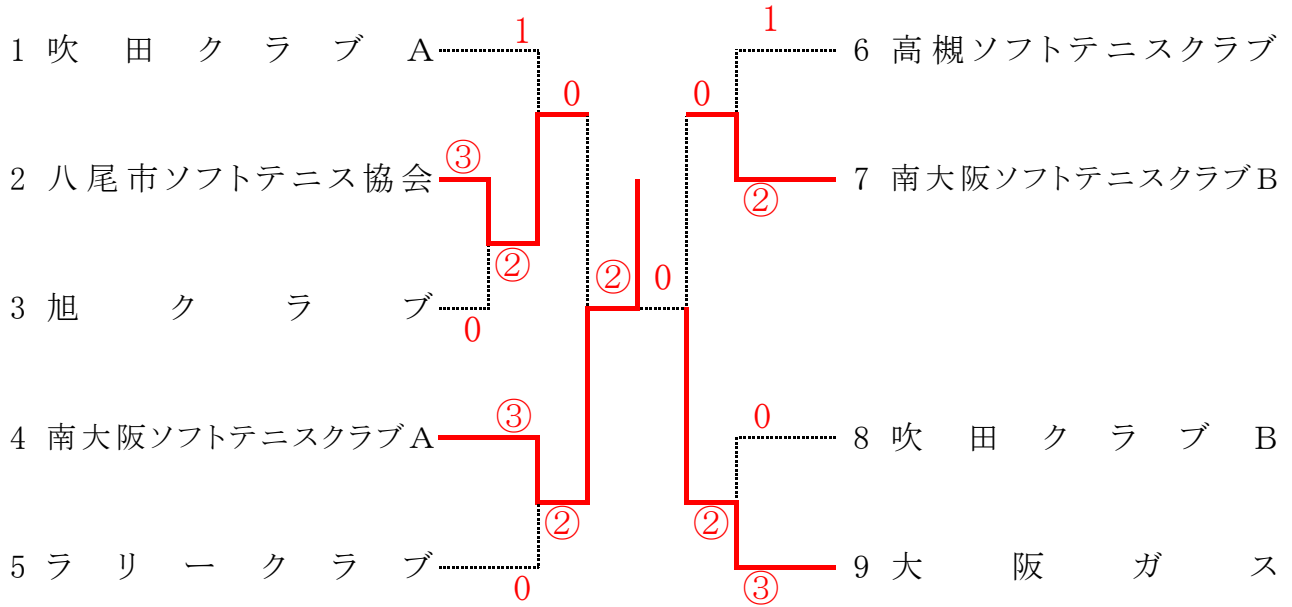

令和4年度 加盟団体選手権大会

(男子2部)