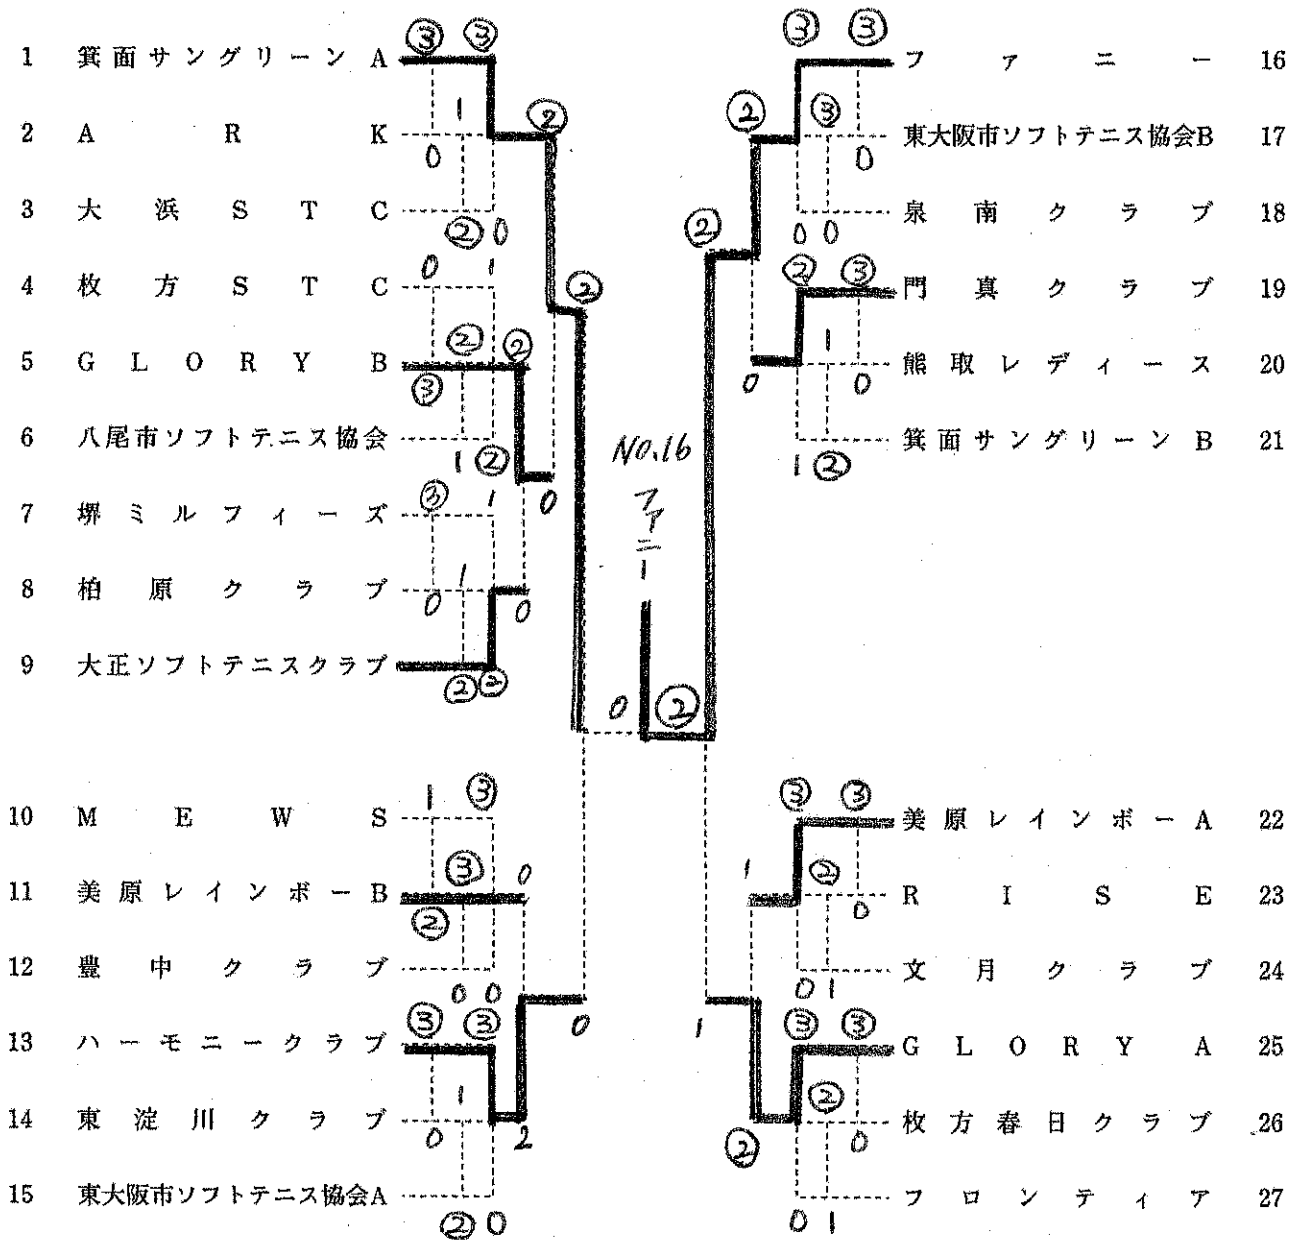

A 級

シ ニ ア

1	堺レディース A	(3) (3)	大阪 OB 軟庭会	22
2	大正ソフトテニスクラブ B	0 0	高槻ソフトテニスクラブ	23
3	吹田クラブ B	(3) 0	サンレディース B	24
4	東大阪アミー	1 1	堺あすなろクラブ	25
5	アプローズ	1 2	枚方 S T C A	26
6	枚方 S T C B	(2) (2)	豊中クラブ B	27
7	富田林レディース A	(3) (3)	サラダクラブ	28
8	豊中クラブ C	0 0	東大阪市ソフトテニス協会	29
9	堺エース	(3) 0	茨木クラブ B	30
10	サンレディース A	(3) 0	大正ソフトテニスクラブ A	31
11	此花クラブ	0 1		
12	茨木クラブ A	(5) (3)		
13	堺ミルフィーズ A	(3) 1	門真クラブ	32
14	八尾市ソフトテニス協会	0 0	文月クラブ A	33
15	豊中クラブ A	(3) (2)	堺レディース B	34
16	ゆうゆうクラブ	(2) (2)	堺ミルフィーズ B	35
17	寝屋川クラブ	1 (2)	スリーアローズ	36
18	松原クラブ	1 1	平野ソフトテニス連盟	37
19	ファニー	(3) (3)	吹田クラブ A	38
20	文月クラブ B	0 1	M E W S	39
21	泉南クラブ	(2) 0	富田林レディース B	40