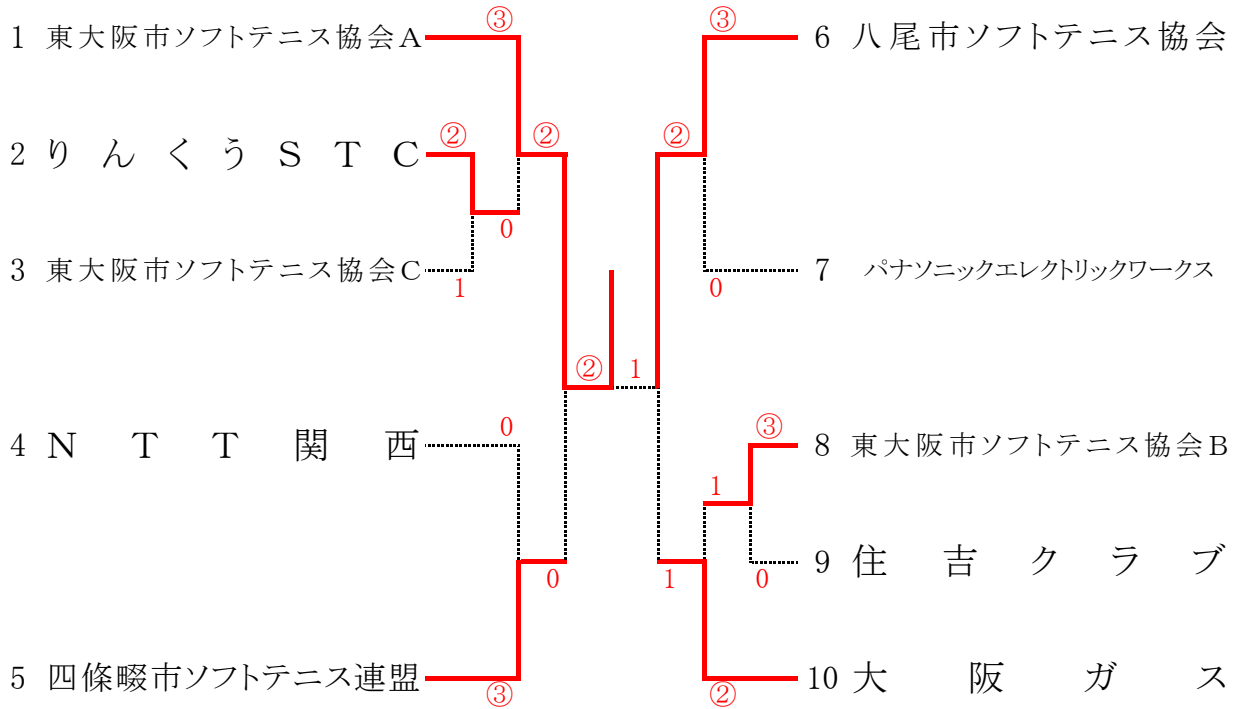

令和5年度 加盟団体選手権大会

(男子 1 部)

(3 位 決 定 戦)

No. (四條畷市ソフトテニス連盟) 0 vs 2 No. (大阪ガス)

(女子 1 部)

No.	クラブ名	1	2	3	順位
1	東大阪市ソフトテニス協会		③	③	1
2	住吉クラブ	0		②	2
3	旭クラブ	0	1		3

参加出場選手名簿

<男子1部>