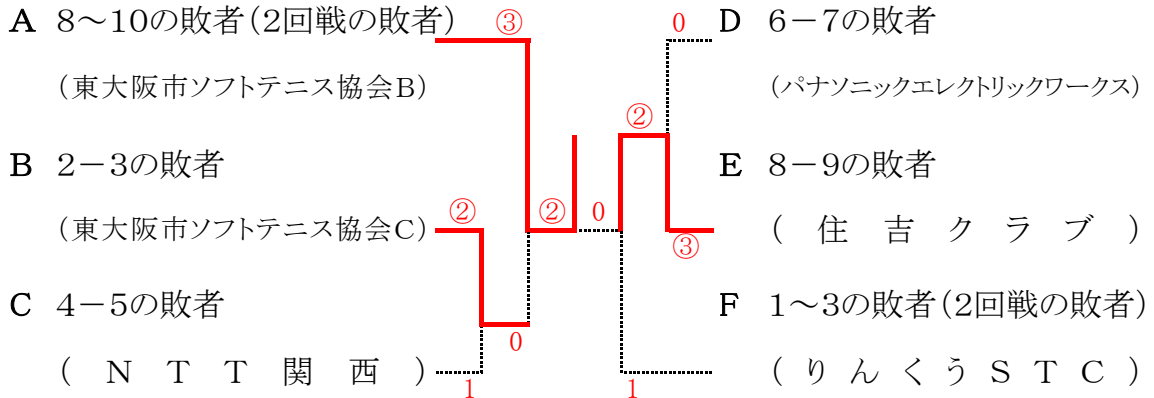

令和5年度 加盟団体選手権大会

コンソレーション(初戦敗者チーム)

(男子1部)