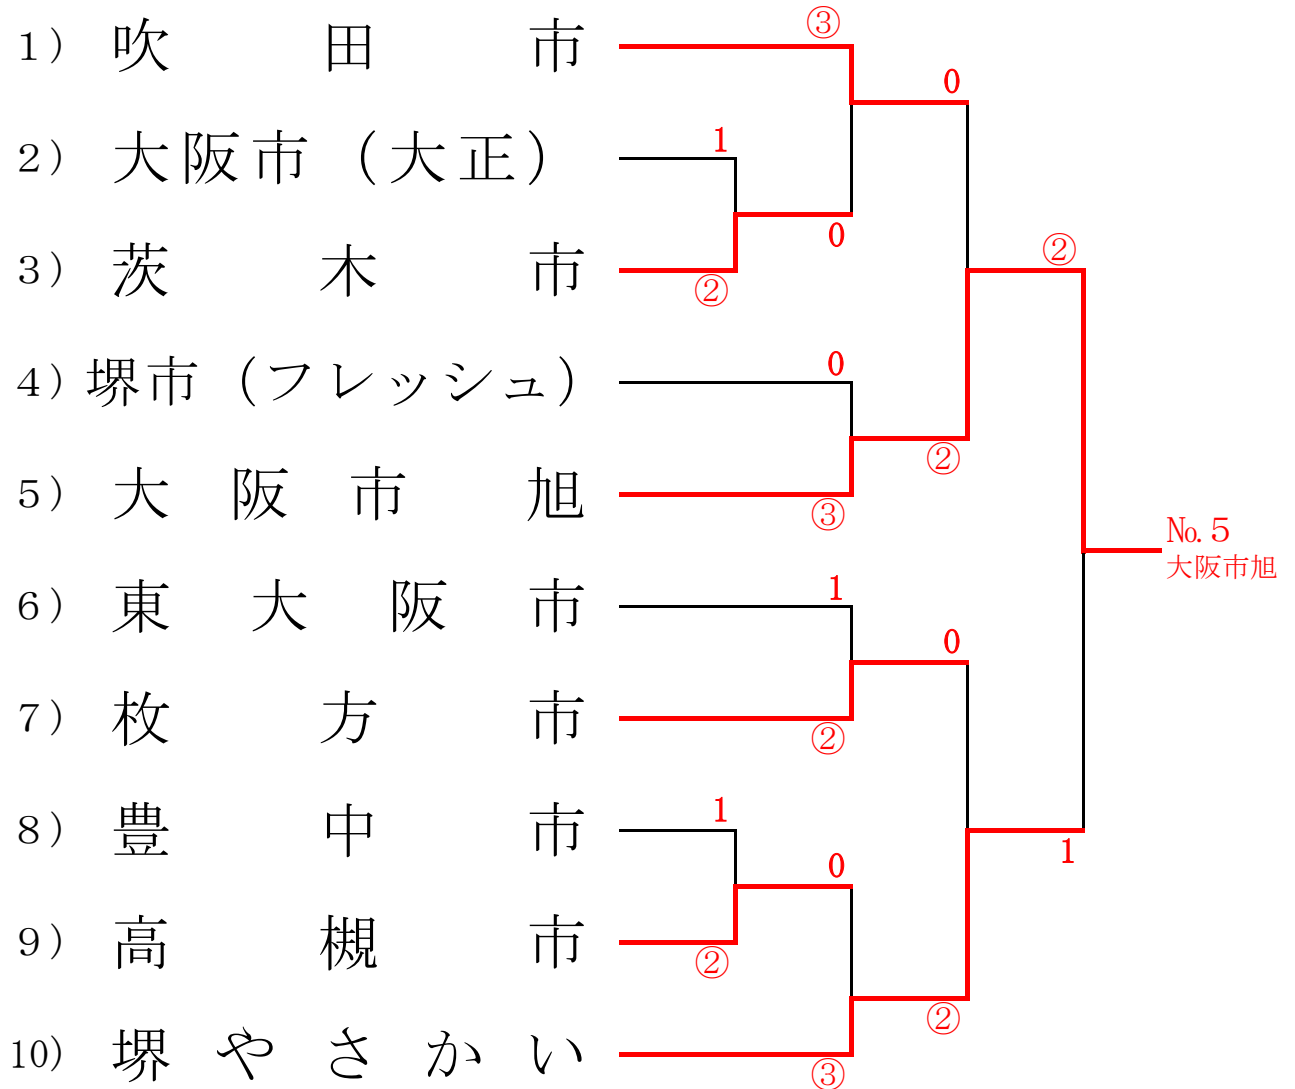

令和5年度

レディース都市対抗
大阪府大会

3位決定戦

1) 吹田市 ② — 0 — 7) 枚方市

※ 近畿大会へは、8位までが参加

優勝: 大阪市旭、準優勝: 堺やさかい、3位: 吹田市、4位: 枚方市、
5位: 堺市フレッシュ、6位: 高槻市、7位: 茨木市、8位: 東大阪市

令和5年度 レディース都市対抗大阪府大会

出場選手登録名簿