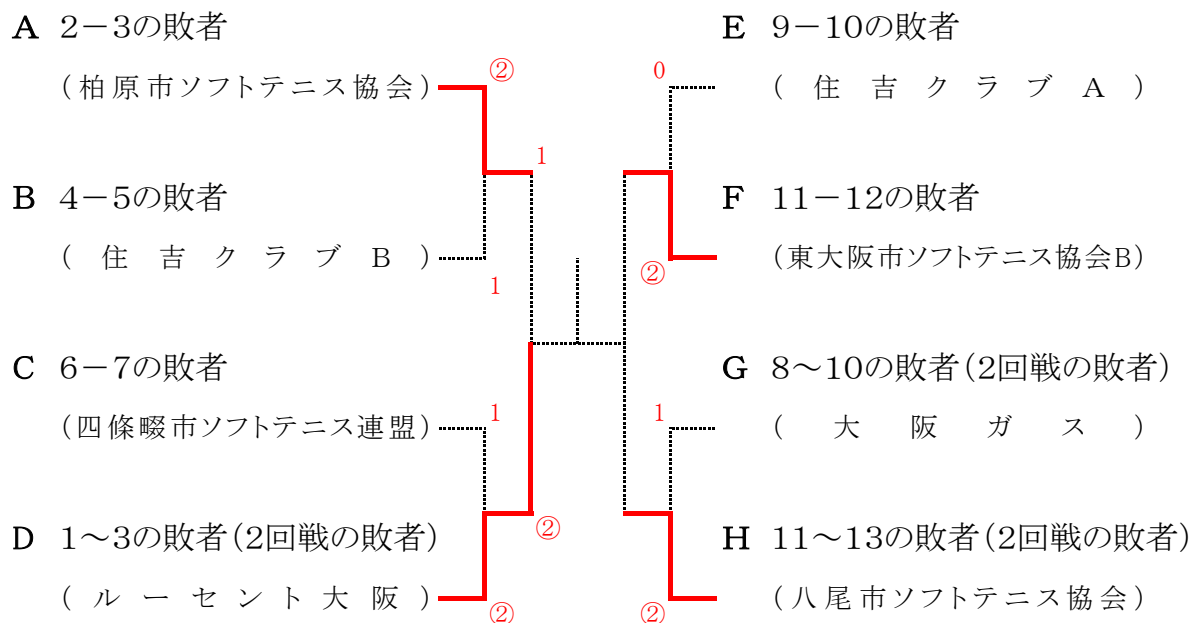

令和6年度 加盟団体選手権大会

コンソレーション(初戦敗者チーム)

(男子1部)