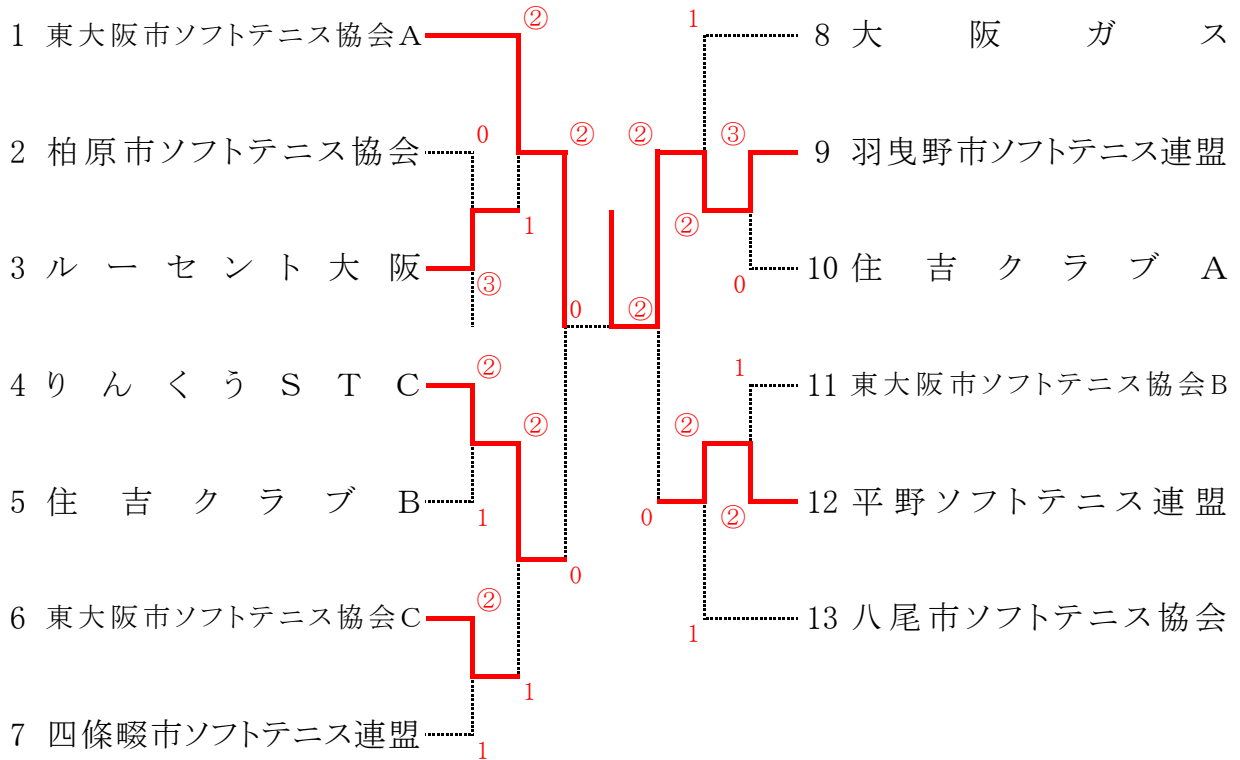

令和6年度 加盟団体選手権大会

(男子 1 部)

(女子 1 部)

令和6年度 加盟団体選手権大会

(男子 2部)

(女子 2部)

No.	クラブ名	1	2	3	順位
1	富田林レディース		②	②	1
2	豊中ソフトテニスクラブ	1		1	3
3	堺ミルフィーズ	1	②		2

令和6年度 加盟団体選手権大会