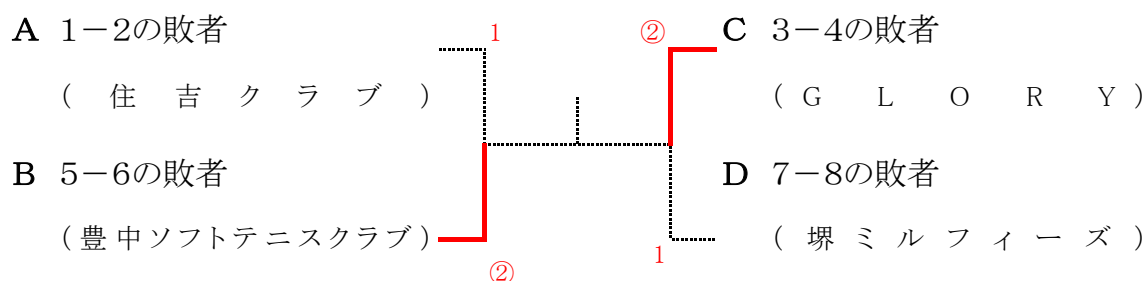

コンソレーション(初戦敗者チーム)

(男子1部)

(男子2部)

(女子1部)

参加出場選手名簿

<男子1部>

チーム名		1.東大阪市ソフトテニス協会A	2.柏原市ソフトテニス協会	3.ルーセント大阪	4.りんくうSTC
監督		高橋 央	中井 智己	西村 暉	生島 稜
選手	1	高橋 央	中井 智己	西村 聡太	生島 稜
	2	釘本 省吾	濱田 大和	小林 宗誉	園田 哲広
	3	川内 飛鳥	植田 潤	田口 輝	立石 浩喜
	4	梶谷 海翔	小桜 直樹	大西 誉	宇多 亮汰
	5	福田 柊哉	石垣 貴博	西村 暉	坂口 翔馬
	6	徳永 晃平	辻野 陽平	千本 惠紹	吉田 剛樹
	7			藤井 一貴	辻 直樹
	8				栗原 皆門
チーム名		5.住吉クラブB	6.東大阪市ソフトテニス協会C	7.四條畷市ソフトテニス連盟	8.大阪ガス
監督		藤本 貴大	玉川 功	安場 宏明	中川 直輝
選手	1	藤本 貴大	玉川 功	安場 宏明	中川 直輝
	2	浅井 悠輔	西浦 靖人	近藤 勇也	酒井 智大
	3	松本 蓮	中橋 龍也	三村 祐貴	大和 崎圭介
	4	菅原 従道	武富 慶太	瀨瀬 優斗	山本 尚輝
	5	吉竹 泰智	池田 有輝	横山 栄哉	濱 久也大
	6	松浦 亮太	嶋田 敬之	近藤 直哉	上田 陽大
	7	渡邊 勇揮		荒井 勇人	
	8				
チーム名		9.羽曳野市ソフトテニス連盟	10.住吉クラブA	11.東大阪市ソフトテニス協会B	12.平野ソフトテニス連盟
監督		中山 芳輝	岩崎 郁弥	福田 晃大	松尾 浩樹
選手	1	廣川 優和	岩崎 郁弥	福田 晃大	松尾 浩樹
	2	横山 友祐	宗田 尚輝	浦出 輝和	青池 洋登
	3	吉見 翔吾	諏訪 達亮	森 靖貴	梅田 剛志
	4	武島 圭吾	浪越 涼	大橋 直弥	小林 亮介
	5	後藤 健太	高野 琉輝	阪口 蓮	小吉 川浩
	6	中山 芳輝	永茂 優士	濱田 冬威	高木 風貴
	7				
	8				
チーム名		13.八尾市ソフトテニス協会			
監督		阿部 陽一			
選手	1	阿部 陽一			
	2	西川 悠矢			
	3	門田 樹介			
	4	村上 公介			
	5	柴地 央貴			
	6	松島 玄樹			
	7	宇野 元貴			
	8	戸田 拓斗			