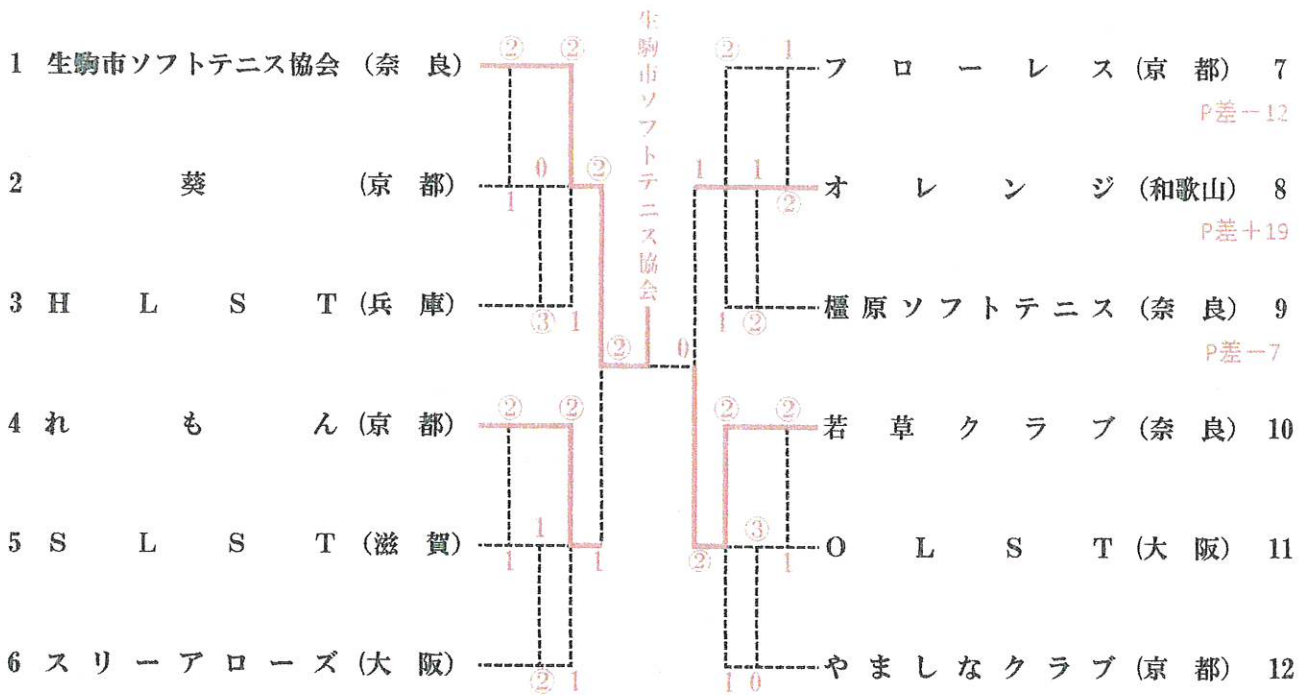

B 級

決 勝 戦

1. 生駒市ソフトテニス協会 (奈良)	②	——	0	10. 若草クラブ (奈良)
苦・加藤	④	——	1	久保・早瀬
喜彦・山本	④	——	1	奥・山中
黒田・三木	——	——	——	藤澤・山下

シニアの部

1 T・Mクラブ(奈良)	②	②		②	③	M E W S(大阪)	13
2 東大阪アミー(大阪)	0	②	1	②	②	福知山ウイディ(京都)	14
3 大津なでしこ(滋賀)	③	1	③	1	①	垂水テニスクラブ(兵庫)	15
4 枚方STC(大阪)	②	③	②	③	①	アドバンス(奈良)	16
5 京都女子クラブ(京都)	②	0	1	②	①	吹田クラブ(大阪)	17
6 すずらんクラブ(兵庫)	1	0	①	②	②	志賀STC(滋賀)	18
7 今津クラブ(兵庫)	②	③	②	③	②	EFTクラブ(京都)	19
8 寝屋川クラブ(大阪)	②	②	①	②	②	富田林レディース(大阪)	20
9 洛南パーソンズ(京都)	1	0	②	①	①	和歌山忠友(和歌山)	21
10 大阪OB軟庭会(大阪)	③	②	②	③	①	ファニー(大阪)	22
11 ゆうがクラブ(和歌山)	0	1	②	①	②	市尼OBクラブ(兵庫)	23
12 嵯峨クラブ(京都)	②	1	②	②	②	奈良ソフトテニスクラブ(奈良)	24

決 勝 戦

7. 今津クラブ(兵庫)	1	———	②	13. MEWS(大阪)
平山・角田	3	———	④	平八重・浅井
渡辺・笹部	0	———	④	中辻・谷口
浦・村瀬	④	———	0	山田・小林