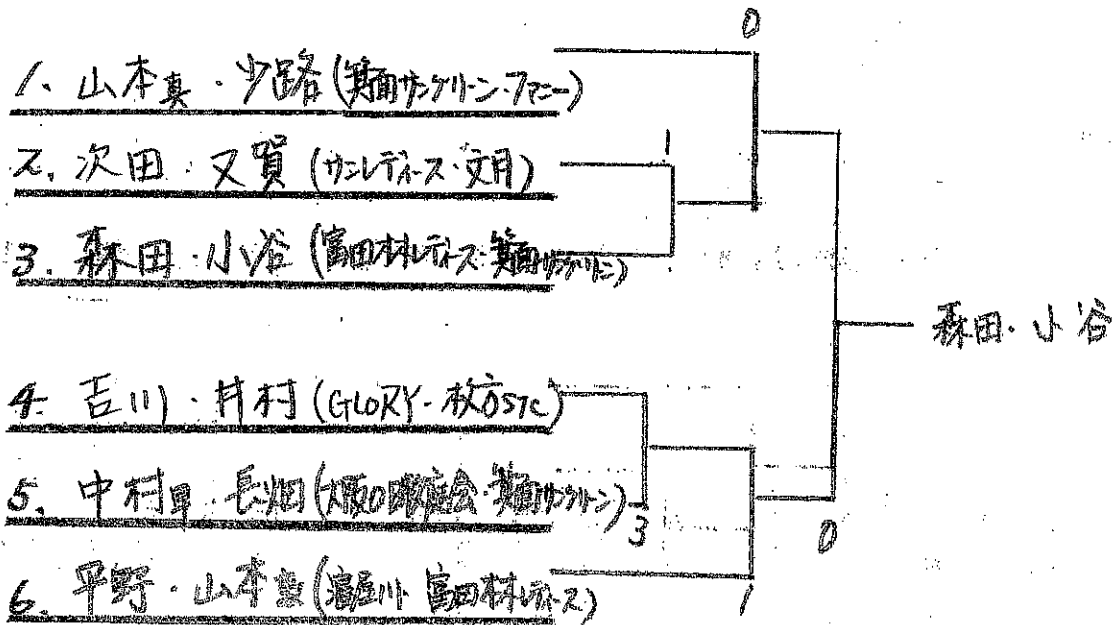

1 山本優貴乃 (GLORY)	6 山本真央 (箕面サングリーン)
2 吉川有可里 (GLORY)	7 小谷麻紀 (箕面サングリーン)
3 中村早智 (大阪OB軟庭会)	8 又賀美左子 (文月クラブ)
4 長畑章子 (箕面サングリーン)	9 井村玲子 (枚方STC)
5 北端雅 (GLORY)	

1 北中あけみ (箕面サングリーン)	6 山本美樹 (吹田クラブ)
2 森田光代 (富田林レディース)	7 山本敦子 (富田林レディース)
3 平野真由美 (寝屋川クラブ)	8 少路五月 (ファニー)
4 仲林陽子 (GLORY)	9 次田登志子 (サンレディース)
5 長谷美子 (東大阪市ソフトテニス協会)	10 齋藤美恵子 (吹田クラブ)