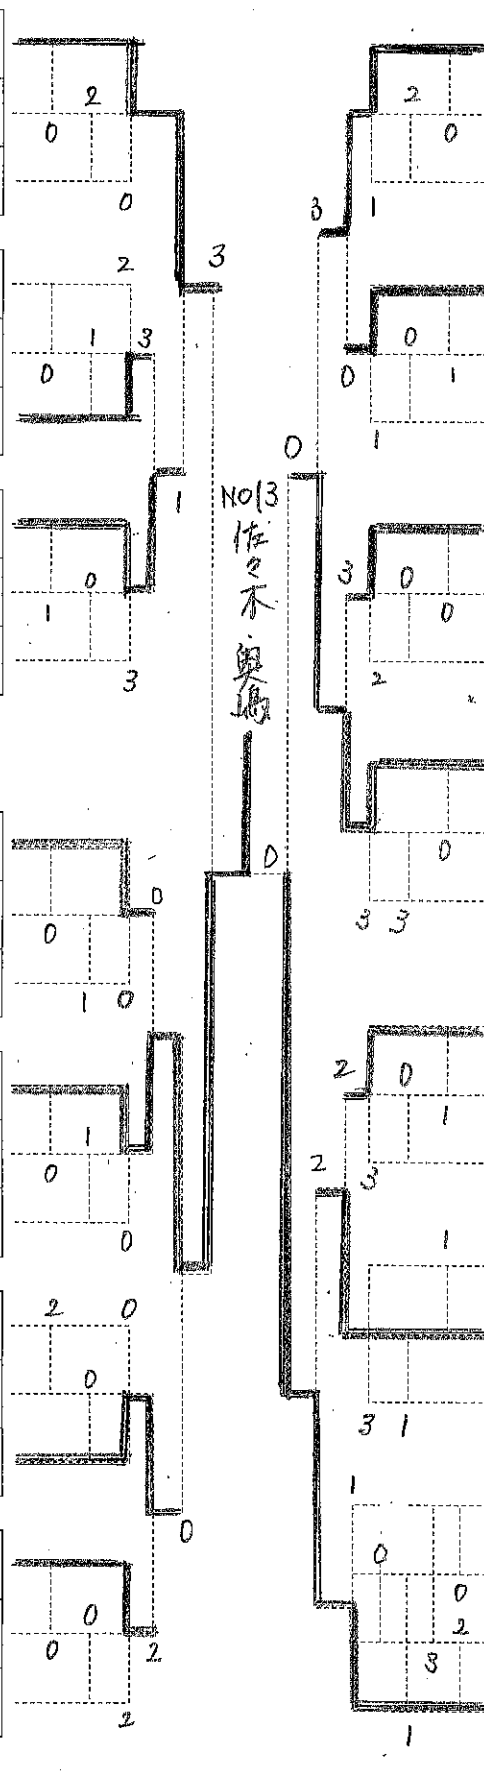

1	東 純子 (今津)	渡邊 由佳子 (R I S E)
2	清水 登美 (柏原)	安田 由美子 (柏原)
3	伊東 純子 (福知山ウイディ)	小畑 明美 (福知山ウイディ)

4	井村 玲子 (枚方STC)	荒井 至津恵 (枚方STC)
5	清水 美香 (グレイス)	澤 優子 (グレイス)
6	奥山 千恵子 (香芝)	御内 久美子 (八尾市ST協会)

7	水田 久美子 (大野城)	中野 三恵 (カトレア)
8	村田 幸子 (ゆいっと)	小畑 春恵 (ゆいっと)
9	米田 真由美 (堺エース)	高橋 泉 (堺エース)

大前 香織 若草

10	三村 明子 (天理)	境山 むつみ (香芝)
11	中川 美保 (豊中)	木村 薫 (枚方春日)
12	内海 利栄子 (サンレディース)	河内 よし美 (大浜STC)

13	佐々木あゆみ (岡崎バード)	奥嶋 涼子 (今治レディース)
14	武藤 洋美 (やましな)	下村 一女 (ピノキオ)
15	前山 光代 (門真)	木村 美由紀 (門真)

森 由希 すがらん

16	貴田 弥生 (朝霧レディース)	中西 純子 (今津)
17	服部 直美 (枚方STC)	田中 一美 (富田林レディース)
18	馬殿 美雪 (BASE)	加藤 由美子 (BASE)

中辻 孝子 M E W S

19	池下 明子 (A B C)	上門 美登利 (大津なでしこ)
20	上畑 みぎ (高槻STC)	亀甲 宏美 (アプローズ)
21	福原 峰子 (大正STC)	小松 昌代 (大正STC)

22	下村 万貴子 (横浜PSC)	渡邊 扶佐子 (BLUE TAKAX)
23	寺田 洋子 (茨木)	古結 恵美 (茨木)
24	山下 悦子 (吹田エース)	浅井 貴子 (M E W S)

25	黒野 真紀 (城陽レディース)	宮脇 由美子 (京都女子)
26	伊賀 真理 (宮っ子)	加藤 幸子 (宮っ子)
27	中村 美貴子 (堺レディース)	芦原 香 (堺レディース)

28	稲田 幸子 (西奈良STC)	遠藤 京子 (今津)
29	船曳 寿恵 (柏原)	佐々木由美子 (柏原)
30	安藤 美幸 (Mars)	古川 千津子 (大津なでしこ)

31	吉田 智佳 (枚方STC)	赤井 加代子 (フロンティア)
32	村尾 晃子 (カトレア)	千々岩 昭子 (カトレア)
33	森本 明美 (大正STC)	久保田喜美代 (大正STC)

34	長郷 みゆき (朝霧レディース)	小林 美穂 (三木)
35	内田 享子 (大正STC)	上原 清子 (大正STC)
36	山下 千鶴 (L.C.C)	國宗 孝美 (香芝)

37	財賀 輝実 (枚方STC)	徳本 陽子 (箕面サングリーン)
38	長瀬 美紀 (志賀STC)	明河 由美子 (志賀STC)
39	竹中 弓野 (BASE)	長嶋 悦子 (BASE)

40	太田 郁子 (飯田協会)	芦部 美奈子 (飯田協会)
41	牧野 ひろみ (東淀川)	松尾 朋美 (東淀川)
42	山本 恵 (交野STC)	坂田 厚子 (寝屋川)
43	三原 聡子 (今津)	福井 華代子 (洛南パーソナル)

真鍋 中子 三田