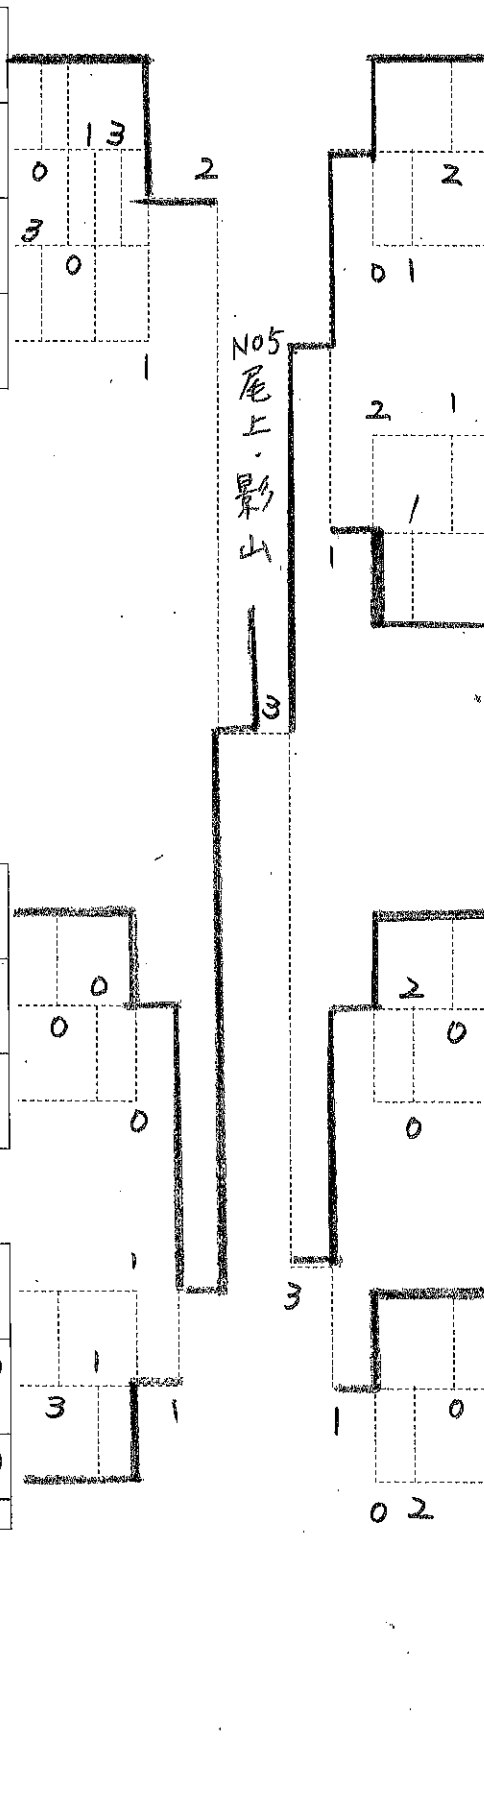

1	浦野 美沙子 (岡崎きらり)	長尾 美保 (岡崎きらり)
2	澤井 七絵 (葵)	能勢 尚代 (葵)
3	築山 ひとみ (ストレート)	和田 由美 (ストレート)
4	南 舞子 (明石レディース)	長谷川 潤子 (明石レディース)

5	尾上 美保子 (加古川)	影山 郷子 (二見)
6	前田 まゆみ (A B C)	山名 武子 (A B C)
7	大辻 美香 (やましな)	丸上 亜矢 (フローレス)

8	入江 美紀 (京都女子)	伊達 弘美 (れもん)
9	金城 彩 (大正STC)	清水 泉 (箕面サングリーン)
10	新郷 麻衣子 (伊都レディース)	夫友 千裕 (かしい1-6)

張本 貴子 楓 丹ミル71-ス'