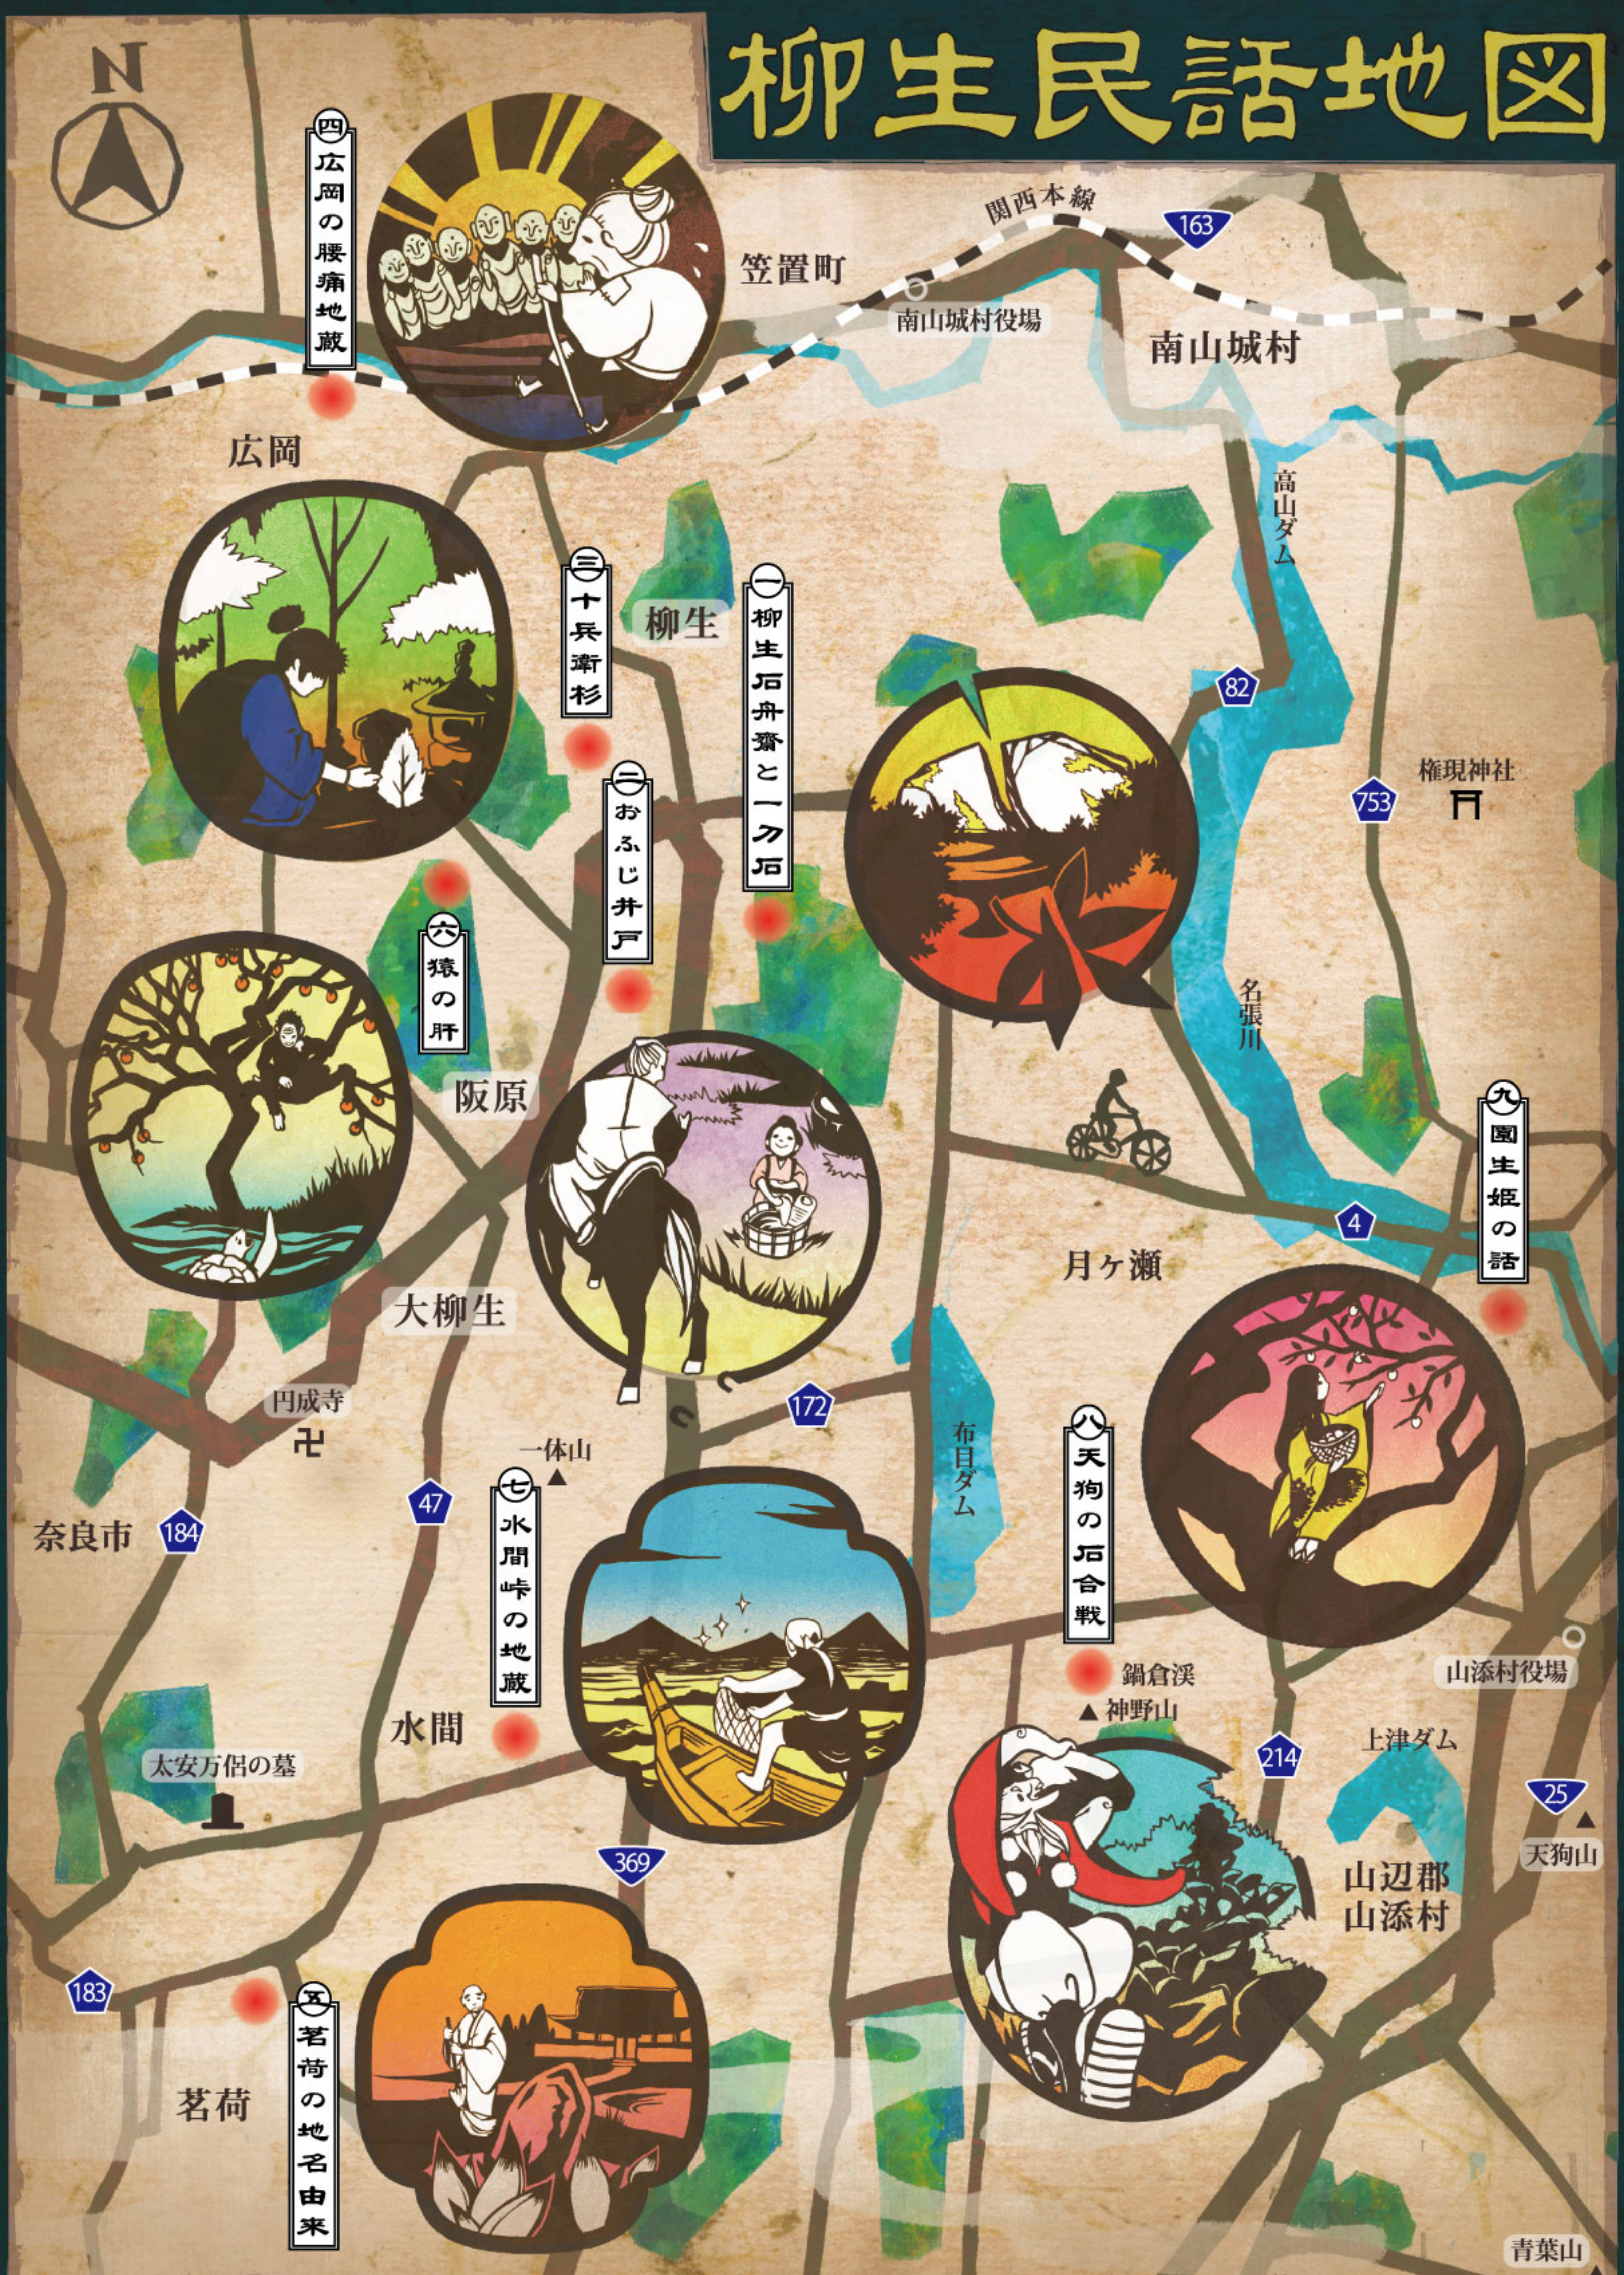

柳生民話地図

四 広岡の腰痛地蔵

広岡

笠置町

南山城村役場

南山城村

高山ダム

三 十兵衛杉

柳生

一 柳生石舟齋と一ツ石

二 おふじ井戸

権現神社

六 猿の肝

阪原

大柳生

九 園生姫の話

月ヶ瀬

円成寺

七 水間峠の地蔵

水間

八 天狗の石合戦

山添村役場

奈良市

太安万侶の墓

鍋倉溪
▲ 神野山

上津ダム

山辺郡
山添村

茗荷

五 茗荷の地名由来

山添村役場

天狗山

青葉山